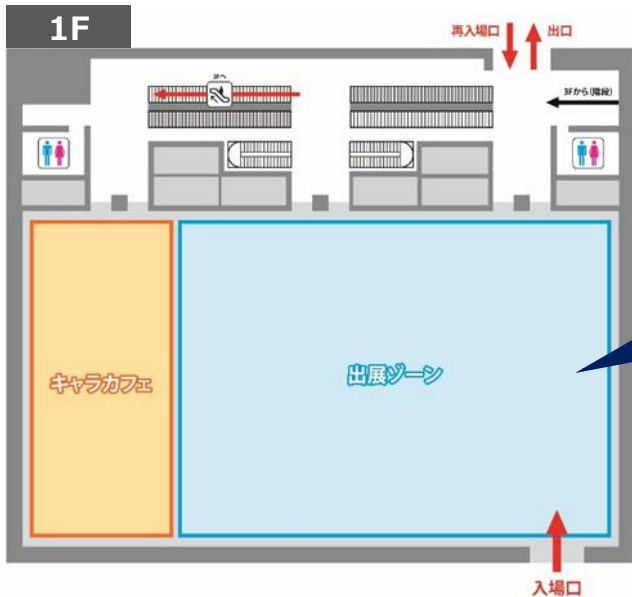

「ステージ当日観覧券」配布場所についてのお知らせ

開催日の各日朝9:00から「ステージ当日観覧券」の配布を実施します。

- ※ステージを観覧するには「入場券」と「ステージ観覧券」が必要です。
- ※ステージ当日観覧券配布に関しては、下記注意事項をご確認ください。
- ※配布場所は会場内（みやこめっせ1F）となりますのでご注意ください。

【ステージ当日観覧券配布場所】みやこめっせ1F 入場口付近

【ステージ当日観覧券配布プログラム一覧】