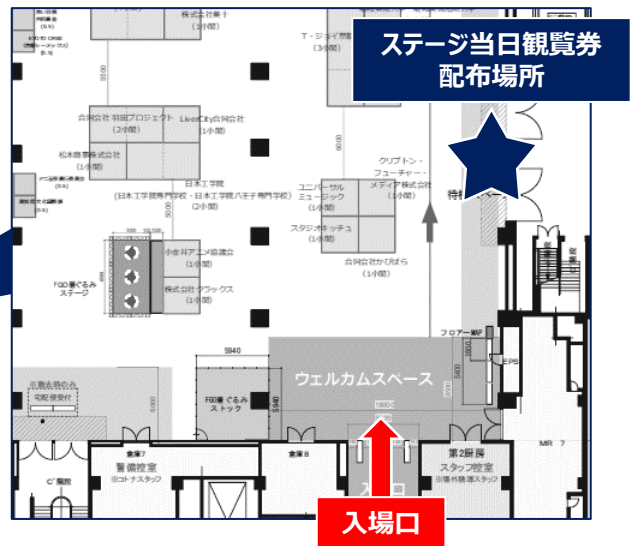

「ステージ当日観覧券」配布場所についてのお知らせ

開催日の各日朝9:00から「ステージ当日観覧券」の配布を実施します。

- ※ステージを観覧するには「入場券」と「ステージ観覧券」が必要です。
- ※ステージ当日観覧券配布に関しては、下記注意事項をご確認ください。
- ※配布場所は会場内（みやこめっせ1F）となりますのでご注意ください。

【ステージ当日観覧券配布場所】みやこめっせ1F 入場口付近

【ステージ当日観覧券配布プログラム一覧】