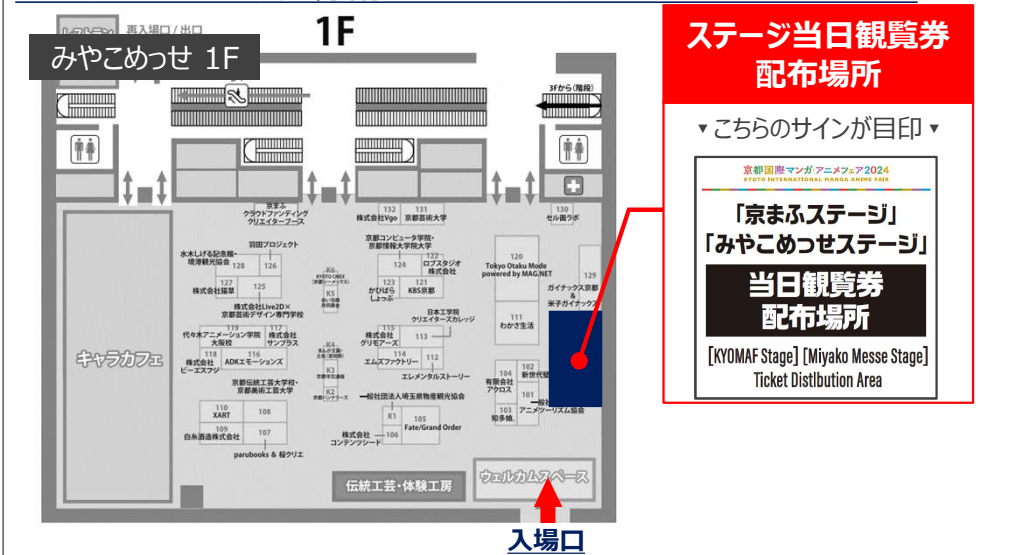

京まふステージ/みやこめっせステージをご観覧希望のみなさまへ

「ステージ当日観覧券」配布場所についてのお知らせ

開催日の各日朝9:00から「ステージ当日観覧券」の配布を実施します

◆ ステージ当日観覧券配布場所：みやこめっせ1F 入場口付近

<注意事項>

- みやこめっせステージ立見エリアでの観覧を除く、ステージ観覧には「ステージ観覧券」が必要です。
- ステージ当日観覧券は先着順での配布となります。各ステージプログラム開演時間15分前、またはなくなり次第配布終了となります。
- 下記表の★印のプログラムは、お一人様いずれか1枚までの配布とさせていただきます。受け取る際に入場時に配布されるリストバンドにチェックを入れさせていただきます。
※★印以外のプログラムについては、どなたでもお受け取りいただけます。
- 「ステージ当日観覧券」はすべて座席指定となります。座席はお選びいただけません。
- いかなる場合(紛失・盗難・破損等)においてもステージ当日観覧券の再配布は致しません。
- ステージ当日観覧券の不正売買(転売)及び譲渡は、禁止行為とさせていただきます。
- 各ステージの集合時間・場所は、【京まふステージ / みやこめっせステージ ステージ観覧券をお持ちのみなさまへ】をご確認ください。
- みやこめっせステージのみ立見エリアを用意しておりますが、立見エリアが定員に達した場合、ステージ観覧券をお持ちでない方のステージエリアへの入場はできません。

◆ ステージ当日観覧券配布プログラム一覧

9/21(土) ステージプログラム

京まふステージ				
No.		時間	ステージプログラム名	配布
1	★	10:00~10:40	京まふ2024オープニングステージ	
2		12:20~13:00	TVアニメ「シャングリラ・フロンティア」26話27話世界最速上映会	
3	★	13:30~14:10	『僕のヒーローアカデミア』京まふウルトラステージ	
4		14:40~15:20	いよいよ公開！映画『ふれる。』トークステージ！	
5	★	15:50~16:30	TVアニメ『アオのハコ』スペシャルステージ	

みやこめっせステージ

No.		時間	ステージプログラム名	配布
1		10:00~10:40	【出張版】ラーメン赤猫～ニヤンて素敵な店内放送(ラジオ)～in 京まふ2024	
2		11:10~11:50	放課後フェノメノ実験室in京まふ	
3		12:20~13:00	これからも、地下鉄に乗るっ 京まふ2024 特報ステージ	
4	★	13:30~14:10	TVアニメ「甘神さんちの縁結び」放送直前スペシャルステージ	
5	★	14:40~15:20	TVアニメ『トリオンゲーム』京まふスペシャルステージ	
5		15:50~17:10	京都アニメものづくりアワード2024	

9/22(日) ステージプログラム

京まふステージ				
No.		時間	ステージプログラム名	配布
1		10:30~11:10	『鴨乃橋ロンの禁断推理』禁断ステージ in京まふ	
2	★	11:40~12:20	TVアニメ『Re:ゼロから始める異世界生活』3rd season 放送直前ステージ	
3	★	13:00~14:00	京都だ！全員集合！「青のミプロ」スペシャルステージ	
4	★	14:30~15:10	『ディズニー ツイステッドワンダーランド』ステージ	
5	★	15:40~16:20	TVアニメ『ダンガン』放送直前トークイベント	
6	★	16:50~17:30	TVアニメ『るろうに剣心 -明治剣客浪漫譚- 京都動乱』京まふスペシャルステージ	
7		18:00~18:40	テレビアニメ『先輩はおとこのこ』～ばいのこの修学旅行～	