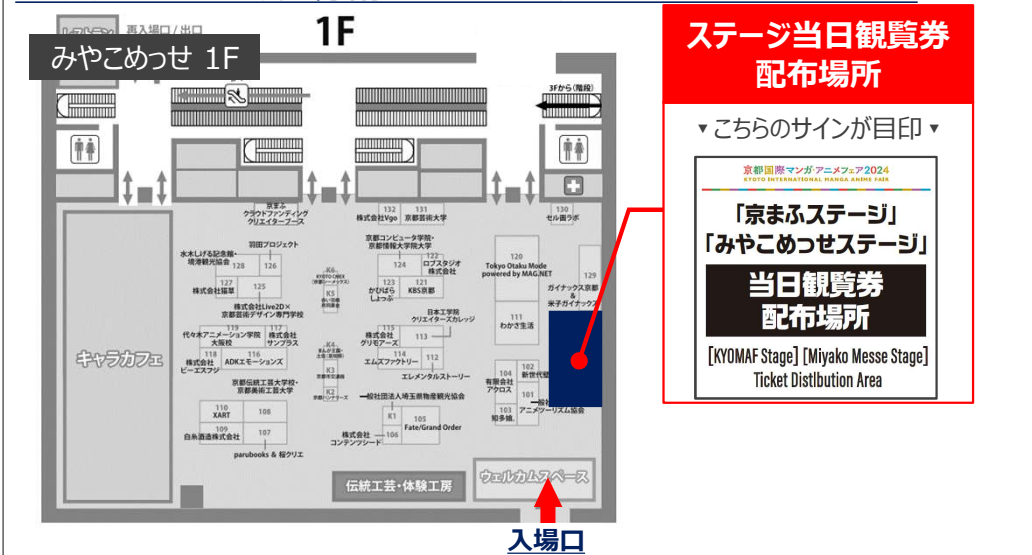

# 京まふステージ/みやこめっせステージをご観覧希望のみなさまへ

### ◆ ステージ当日観覧券配布場所：みやこめっせ1F 入場口付近

### <注意事項>

- みやこめっせステージ立見エリアでの観覧を除く、ステージ観覧には「ステージ観覧券」が必要です。
- ステージ当日観覧券は先着順での配布となります。各ステージプログラム開演時間15分前、またはなくなり次第配布終了となります。
- 下記表の★印のプログラムは、お一人様いずれか1枚までの配布とさせていただきます。受け取る際に入場時に配布されるリストバンドにチェックを入れさせていただきます。  
※★印以外のプログラムについては、どなたでもお受け取りいただけます。
- 「ステージ当日観覧券」はすべて座席指定となります。座席はお選びいただけません。
- いかなる場合(紛失・盗難・破損等)においてもステージ当日観覧券の再配布は致しません。
- ステージ当日観覧券の不正売買(転売)及び譲渡は、禁止行為とさせていただきます。
- 各ステージの集合時間・場所は、【京まふステージ / みやこめっせステージ ステージ観覧券をお持ちのみなさまへ】をご確認ください。
- みやこめっせステージのみ立見エリアを用意しておりますが、立見エリアが定員に達した場合、ステージ観覧券をお持ちでない方のステージエリアへの入場はできません。