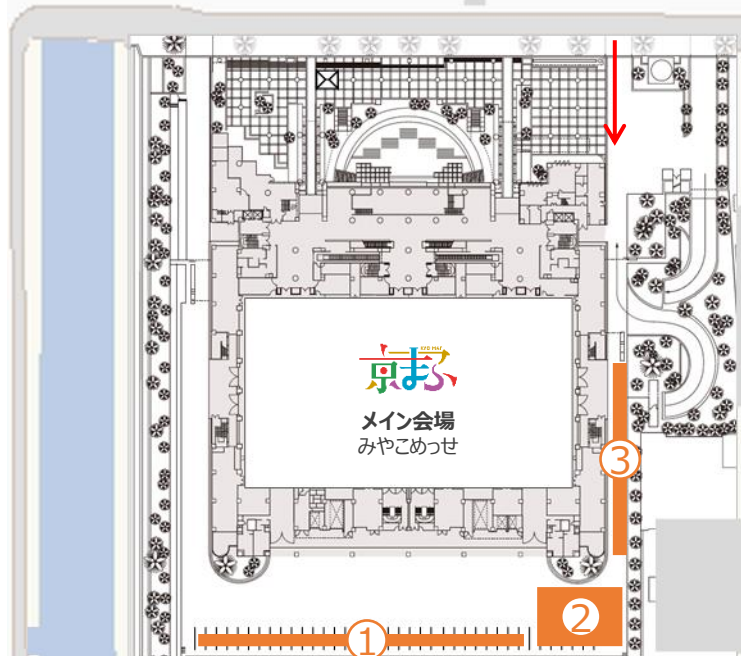

京まふファストパスご当選者のみなさまへ
集合場所についての大切なお知らせ

“京まふファストパスのみ”では、みやこめっせ会場へご入場いただけません。
みやこめっせ会場へご入場いただくには、別途みやこめっせへの入場券が必要です。

【集合場所】 ①みやこめっせ南側 ②みやこめっせ南側
③みやこめっせ東側

【集合時間】 8:30

お手持ちの「整理番号」により集合待機場所が異なります。
優先入場券の「整理番号」をご確認ください。

③ みやこめっせ北側

整理番号

No.882~1,202

② みやこめっせ東側

整理番号

No.481~881

① みやこめっせ南側

整理番号

No.1 ~480

京まふファストパス所持者の館内への入場は9:00頃よりご案内いたします。
※京まふおこしやすチケット所持者入場後のご案内となります。

集合時間には遅れないようご注意ください。

<注意事項>

- 入場は整理番号順となります。
- 前後のお客様と番号をお確かめの上、整理番号順にお並びください。
- 集合時間に遅れた場合、ファストチケット待機列の最後尾並んでいただくこともございます。予めご了承ください。
- 8:30以降、スタッフより整理番号の確認を行います。スタッフの指示に従ってファストチケットをご提示ください。
- 9:00頃より入場を開始します。列移動は8:45頃を予定しております。
整理番号確認後にご来場の場合は、整理番号に関わらず、ファストチケット所持者の最後尾へお並びいただきます。