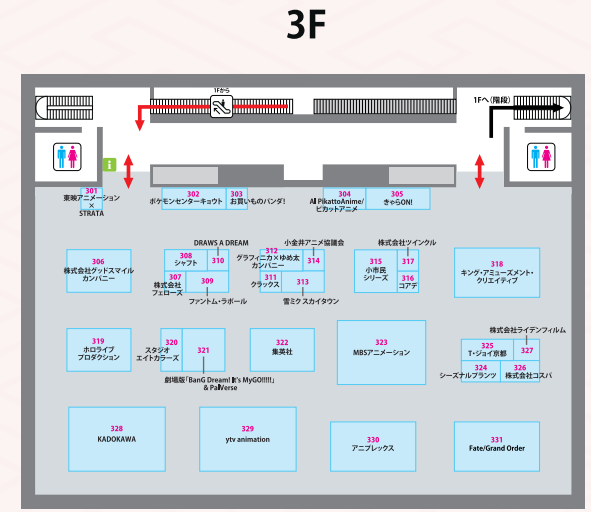

キャラカフェ

京まふオリジナルフードやドリンクを販売する
「京まふカフェスタンスタンド」やキッチンカーが出店！
1Fレストランではおこしやす大使考案の限定メニューも！！

ロームシアター京都

ロームシアター京都

京まふステージ / コスプレエリア
コスプレエリアには京まふオリジナル撮影背景も設置中！

伝統産業ミュージアム

『サマーウォーズ』とコラボした
和菓子作りや畳のワークショップで
京都の伝統産業を体験しよう！

ゲームマーケット

ボードゲームやカードゲームなどの
アナログゲームを多数販売中！

京まふショップ

人気マンガ・アニメのグッズ約500商品を販売！
京まふコラボビジュアルグッズも販売中！

来場者アンケート

アンケートにご回答いただいた方には先着で
『京まふメインビジュアル紙うちわ』をプレゼント！

出展者一覧	
113	日本工学院
311	クラックス
324	シーズンズプランツ
313	雪ミク スカイトウン
305	きゃらON!
110	XART
126	羽田プロジェクト
304	AI PikattoAnime / ピカットアニメ
123	かびばらしょぶ
K1	一般社団法人埼玉県産物産観光協会
303	お買いものパンダ!
326	株式会社コスバ
312	グラフィニカ×ゆめ太カンパニー
320	スタジオエイトカラーズ
124	京都コンピュータ学院・京都情報大学院大学
314	小金井アニメ協議会
121	KBS京都
103	知多娘。
104	有限会社アクロス
328	KADOKAWA
107	parubooks & 桜クリエ
327	株式会社ライデンフィルム
101	一般社団法人 アニメツリズム協会
K5	赤い羽根共同募金

K4	まんが王国・土佐(高知県)
118	株式会社ビーエスフジ
331	Fate/Grand Order
316	コアデ
317	株式会社ツインクル
306	株式会社グッドスマイルカンパニー
K6	KYOTO CMEX (京都シーメックス)
127	株式会社猫草
129	ガイナックス京都 & 米子ガイナックス
308	シャフト
330	アニプレックス
318	キング・アミューズメント・クリエイティブ
117	株式会社サンプラス
131	京都芸術大学
302	ポケモンセンターキョウト
319	ホロライブプロダクション
109	白糸酒造株式会社
108	京都伝統工芸大学校・京都美術工芸大学
329	ytv animation
325	T・ジョイ京都
307	株式会社フェローズ
310	DRAWS A DREAM
111	わかさ生活
323	MBSアニメーション
322	集英社

309	ファントム・ラポール
116	ADKエモーションズ
120	Tokyo Otaku Mode powered by MAG.NET
119	代々木アニメーション学院 大阪校
112	エレメンタルストーリー
321	劇場版「BanG Dream! It's MyGO!!!!!」 & PalVerse
301	東映アニメーション × STRATA
125	株式会社Live2D × 京都芸術デザイン専門学校
114	エムズファクトリー
128	水木しげる記念館・境港観光協会
122	ロプスタジオ株式会社
130	セル画ラボ
102	新世代壁紙研究所
106	株式会社コンテンツシード
K3	京都市交通局
132	株式会社Vgo
K2	京都ハンナリーズ
315	小市民シリーズ