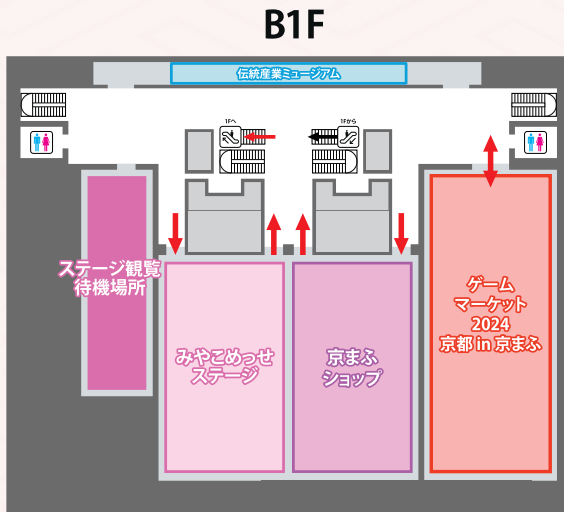

キャラカフェ

京まふオリジナルフードやドリンクを販売する
「京まふカフェスタンスタンド」やキッチンカーが出店！
1Fレストランではおこしやす大使考案の限定メニューも！！

ロームシアター京都

ロームシアター京都

京まふステージ / コスプレエリア
コスプレエリアには京まふオリジナル撮影背景も設置中！

伝統産業ミュージアム

『サマーウォーズ』とコラボした
和菓子作りや畳のワークショップで
京都の伝統産業を体験しよう！

ゲームマーケット

ボードゲームやカードゲームなどの
アナログゲームを多数販売中！

京まふショップ

人気マンガ・アニメのグッズ約500商品を販売！
京まふコラボビジュアルグッズも販売中！

来場者アンケート

アンケートにご回答いただいた方には先着で
『京まふメインビジュアル紙うちわ』をプレゼント！

出展者一覧	
113	日本工学院
311	クラックス
324	シーズンズプランツ
313	雪ミク スカイトウン
305	きゃらON!
110	XART
126	羽田プロジェクト
304	AI PikattoAnime / ピカットアニメ
123	かびばらしょぶ
K1	一般社団法人埼玉県産物産観光協会
303	お買いものパンダ!
326	株式会社コスバ
312	グラフィニカ×ゆめ太カンパニー
320	スタジオエイトカラーズ
124	京都コンピュータ学院・京都情報大学院大学
314	小金井アニメ協議会
121	KBS京都
103	知多娘。
104	有限会社アクロス
328	KADOKAWA
107	parubooks & 桜クリエ
327	株式会社ライデンフィルム
101	一般社団法人 アニメツリズム協会
K5	赤い羽根共同募金

K4	まんが王国・土佐(高知県)
118	株式会社ビーエスフジ
331	Fate/Grand Order
316	コアデ
317	株式会社ツインクル
306	株式会社グッドスマイルカンパニー
K6	KYOTO CMEX (京都シーメックス)
127	株式会社猫草
129	ガイナックス京都 & 米子ガイナックス
308	シャフト
330	アニプレックス
318	キング・アミューズメント・クリエイティブ
117	株式会社サンプラス
131	京都芸術大学
302	ポケモンセンターキョウト
319	ホロライブプロダクション
109	白糸酒造株式会社
108	京都伝統工芸大学校・京都美術工芸大学
329	ytv animation
325	T・ジョイ京都
307	株式会社フェローズ
310	DRAWS A DREAM
111	わかさ生活
323	MBSアニメーション
322	集英社

309	ファントム・ラポール
116	ADKエモーションズ
120	Tokyo Otaku Mode powered by MAG.NET
119	代々木アニメーション学院 大阪校
112	エレメンタルストーリー
321	劇場版「BanG Dream! It's MyGO!!!!!」 & PalVerse
301	東映アニメーション × STRATA
125	株式会社Live2D × 京都芸術デザイン専門学校
114	エムズファクトリー
128	水木しげる記念館・境港観光協会
122	ロプスタジオ株式会社
130	セル画ラボ
102	新世代壁紙研究所
106	株式会社コンテンツシード
K3	京都市交通局
132	株式会社Vgo
K2	京都ハンナリーズ
315	小市民シリーズ