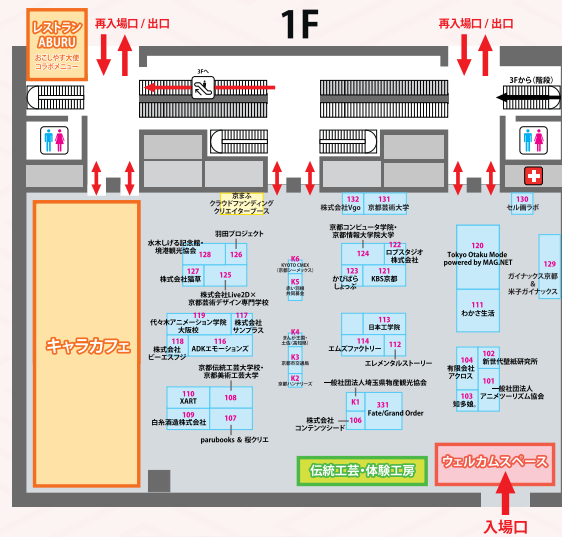

キャラカフェ

京まふオリジナルフードやドリンクを販売する
「京まふカフェスタンスタンド」やキッチンカーが出店！
1Fレストランではおこしやす大使考案の限定メニューも！！

ロームシアター京都

ロームシアター京都

京まふステージ / コスプレエリア
コスプレエリアには京まふオリジナル撮影背景も設置中！

伝統産業ミュージアム

『サマーウォーズ』とコラボした
和菓子作りや畳のワークショップで
京都の伝統産業を体験しよう！

ゲームマーケット

ボードゲームやカードゲームなどの
アナログゲームを多数販売中！

京まふショップ

人気マンガ・アニメのグッズ約500商品を販売！
京まふコラボビジュアルグッズも販売中！

来場者アンケート

アンケートにご回答いただいた方には先着で
『京まふメインビジュアル紙うちわ』をプレゼント！

出展者一覧	
113	日本工学院
311	クラックス
324	シーズンズプランツ
313	雪ミク スカイトウン
305	きゃらON!
110	XART
126	羽田プロジェクト
304	AI PikattoAnime / ピカットアニメ
123	かびばらしょぶ
K1	一般社団法人埼玉県産物産観光協会
303	お買いものパンダ!
326	株式会社コスバ
312	グラフィニカ×ゆめ太カンパニー
320	スタジオエイトカラーズ
124	京都コンピュータ学院・京都情報大学院大学
314	小金井アニメ協議会
121	KBS京都
103	知多娘。
104	有限会社アクロス
328	KADOKAWA
107	parubooks & 桜クリエ
327	株式会社ライデンフィルム
101	一般社団法人 アニメツリズム協会
K5	赤い羽根共同募金

K4	まんが王国・土佐(高知県)
118	株式会社ビーエスフジ
331	Fate/Grand Order
316	コアデ
317	株式会社ツインクル
306	株式会社グッドスマイルカンパニー
K6	KYOTO CMEX (京都シーメックス)
127	株式会社猫草
129	ガイナックス京都 & 米子ガイナックス
308	シャフト
330	アニプレックス
318	キング・アミューズメント・クリエイティブ
117	株式会社サンプラス
131	京都芸術大学
302	ポケモンセンターキョウト
319	ホロライブプロダクション
109	白糸酒造株式会社
108	京都伝統工芸大学校・京都美術工芸大学
329	ytv animation
325	T・ジョイ京都
307	株式会社フェローズ
310	DRAWS A DREAM
111	わかさ生活
323	MBSアニメーション
322	集英社

309	ファントム・ラポール
116	ADKエモーションズ
120	Tokyo Otaku Mode powered by MAG.NET
119	代々木アニメーション学院 大阪校
112	エレメンタルストーリー
321	劇場版「BanG Dream! It's MyGO!!!!!」 & PalVerse
301	東映アニメーション × STRATA
125	株式会社Live2D × 京都芸術デザイン専門学校
114	エムズファクトリー
128	水木しげる記念館・境港観光協会
122	ロプスタジオ株式会社
130	セル画ラボ
102	新世代壁紙研究所
106	株式会社コンテンツシード
K3	京都市交通局
132	株式会社Vgo
K2	京都ハンナリーズ
315	小市民シリーズ