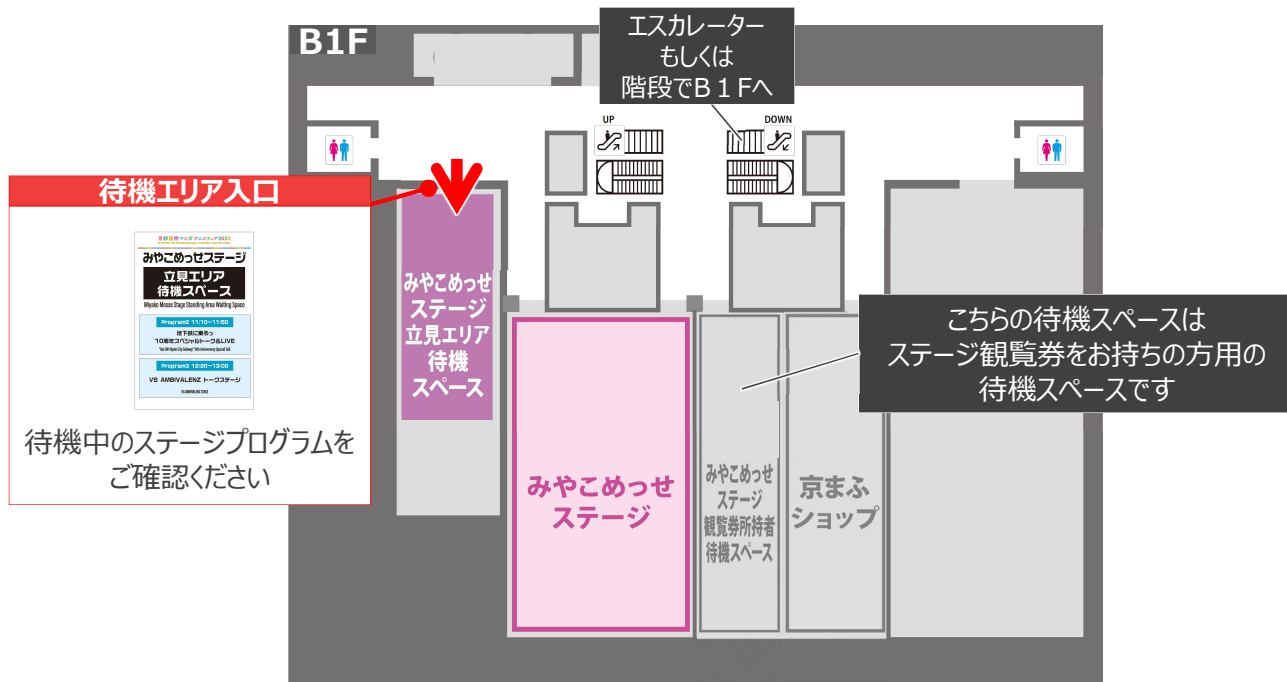

<注意事項>

- みやこめっせステージ立見エリアでの観覧を除く、ステージ観覧には「ステージ観覧券」が必要です。
- ステージ当日観覧券は先着順での配布となります。
各ステージプログラム開演時間15分前、またはなくなり次第配布終了となります。
- ステージ当日観覧券の受取には、「みやこめっせ入場券」が必要です。
- 入場券1枚につき、お1人様1枚までステージ当日観覧券を配布いたします。
他ステージの当日観覧券をご希望の場合は、再度列の最後尾にお並びください。
また、再度お並びいただいた場合でも、1ステージにつきお1人様1枚までの配布となります。
- 「ステージ当日観覧券」はすべて座席指定となります。座席はお選びいただけません。
- いかなる場合(紛失・盗難・破損等)においてもステージ当日観覧券の再配布は致しません。
- ステージ当日観覧券の不正売買(転売)及び譲渡は、禁止行為とさせていただきます。
- 各ステージの集合時間・場所は、【京まふステージ / みやこめっせステージ ステージ観覧券をお持ちのみなさまへ】をご確認ください。

待機場所についての大切なお知らせ

みやこめっせステージ ステージ観覧券をお持ちでない方にも
当日先着順でみやこめっせステージを観覧可能な立見エリアを設けます

待機場所： **みやこめっせB1F**
みやこめっせステージ立見エリア待機スペース

待機可能時間 ※定員に達し次第終了

9/16 (土)	プログラム	立見エリア 待機可能時間	時間	ステージプログラム
	1		9:00~	10:00~10:40
2		9:00~	11:10~11:50	地下鉄に乗るっ10周年スペシャルトーク&LIVE
3		10:00~	12:20~13:00	VS AMBIVALENZ トークステージ
4		11:10~	13:30~14:10	アニメ『ライザのアトリエ』秘密のラジオ 公開収録 ~MEMORY OF SUMMER~
5		12:20~	14:40~15:20	TVアニメ「オーバーテイク！」放送直前ステージin京まふ
6		13:30~	15:50~17:00	京都アニものづくりアワード2023

<注意事項>

- 立見エリアは当日先着順のご案内です。
観覧可能人数には限りがございます。観覧希望者が定員に達し次第終了となります。
- 各ステージの集合可能時間内で待機スペースにお越しください。
待機スペース周辺での長時間の待機は、他のお客様の迷惑となりますのでおやめください。
- 立見エリア待機列を途中で抜けた場合、立見エリアでの観覧が出来なくなる場合がございます。
- 立見エリア待機スペース内にお手洗いはございません。事前にご利用のうえ、待機列にお並びいただきますようお願いいたします。
- 立見エリアは、みやこめっせステージ後方のスペースです。観覧場所によってはステージが見えない可能性もございます。
予めご了承ください。