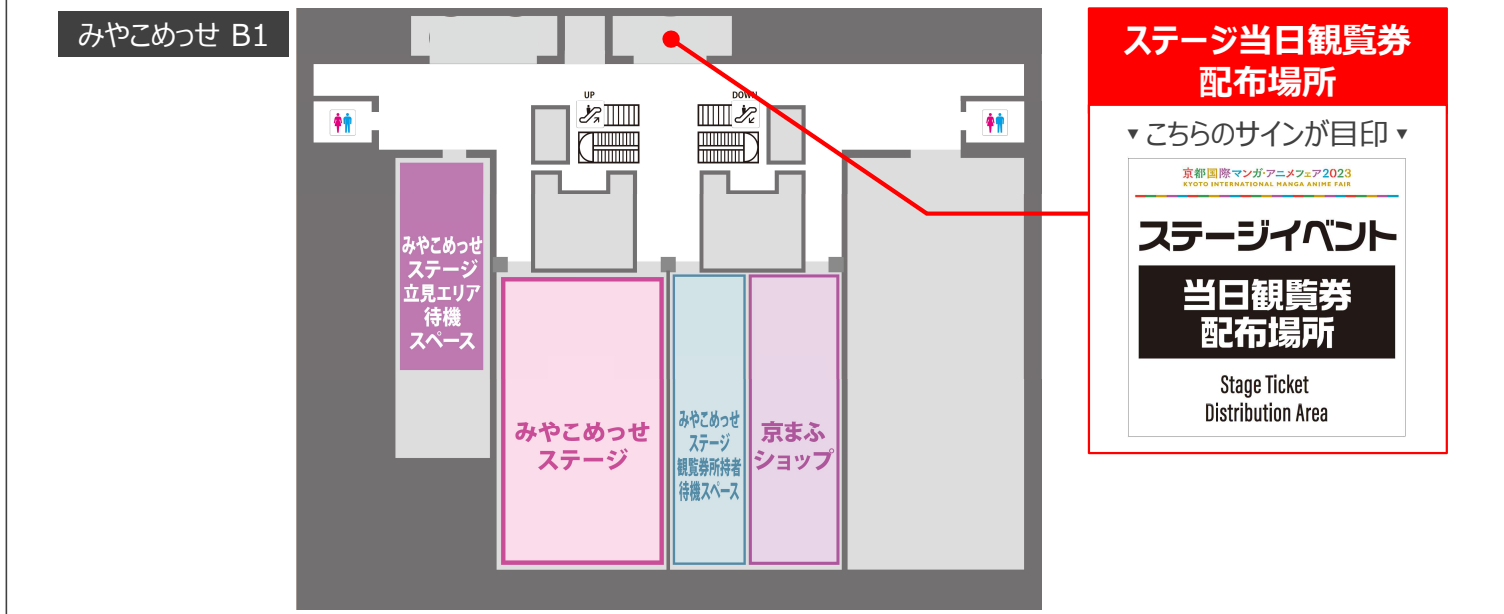

「ステージ当日観覧券」配布場所についてのお知らせ

開催日の各日朝9:00から「ステージ当日観覧券」の配布を実施します

◆ ステージ当日観覧券配布場所：みやこめっせB1 ウェルカムホール

◆ ステージ当日観覧券配布プログラム一覧

9/16(土) ステージプログラム

京まふステージ		
プログラム	時間	ステージタイトル
1	10:00~10:40	京まふ2023オープニングステージ
2	11:10~11:50	声優ユニット「ギルドロブス」京まふSpecial Live!
3	12:20~13:00	TVアニメ「有頂天家族」10周年スペシャルステージ
4	13:30~14:10	TVアニメ「ホリミヤ -piece-」修学旅行リターンズ!
5	14:40~15:20	TVアニメ「新しい上司はど天然」京まふ2023ステージ
6	15:50~16:30	アニメ『アンデッドアンラック』京まふスペシャルステージ
7	17:00~17:40	アニメーション映画「つるばみ色のなご子たち」スペシャルステージ

<注意事項>

- みやこめっせステージ立見エリアでの観覧を除く、ステージ観覧には「ステージ観覧券」が必要です。
- ステージ当日観覧券は先着順での配布となります。
各ステージプログラム開演時間15分前、またはなくなり次第配布終了となります。
- ステージ当日観覧券の受取には、「みやこめっせ入場券」が必要です。
- 入場券1枚につき、お1人様1枚までステージ当日観覧券を配布いたします。
他ステージの当日観覧券をご希望の場合は、再度列の最後尾にお並びください。
また、再度お並びいただいた場合でも、1ステージにつきお1人様1枚までの配布となります。
- 「ステージ当日観覧券」はすべて座席指定となります。座席はお選びいただけません。
- いかなる場合(紛失・盗難・破損等)においてもステージ当日観覧券の再配布は致しません。
- ステージ当日観覧券の不正売買(転売)及び譲渡は、禁止行為とさせていただきます。
- 各ステージの集合時間・場所は、【京まふステージ / みやこめっせステージ ステージ観覧券をお持ちのみなさまへ】をご確認ください。

9/17 (日)	プログラム	立見エリア 待機可能時間	時間	ステージプログラム
	1		9:00~	10:40~11:20
2		9:00~	11:50~12:30	白聖女と黒牧師 京まふ2023スペシャルステージ
3		10:40~	13:00~13:40	幻日のヨハネ -SUNSHINE in the MIRROR- スペシャルステージ
4		11:50~	14:10~14:50	TVアニメ「戦国妖狐」京まふスペシャルステージ
5		13:00~	15:20~15:50	京まふ2023エンディングステージ

<注意事項>

- 立見エリアは当日先着順のご案内です。
観覧可能人数には限りがございます。観覧希望者が定員に達し次第終了となります。
- 各ステージの集合可能時間内で待機スペースにお越しください。
待機スペース周辺での長時間の待機は、他のお客様の迷惑となりますのでおやめください。
- 立見エリア待機列を途中で抜けた場合、立見エリアでの観覧が出来なくなる場合がございます。
- 立見エリア待機スペース内にお手洗いはございません。事前にご利用のうえ、待機列にお並びいただきますようお願いいたします。
- 立見エリアは、みやこめっせステージ後方のスペースです。観覧場所によってはステージが見えない可能性もございます。
予めご了承ください。