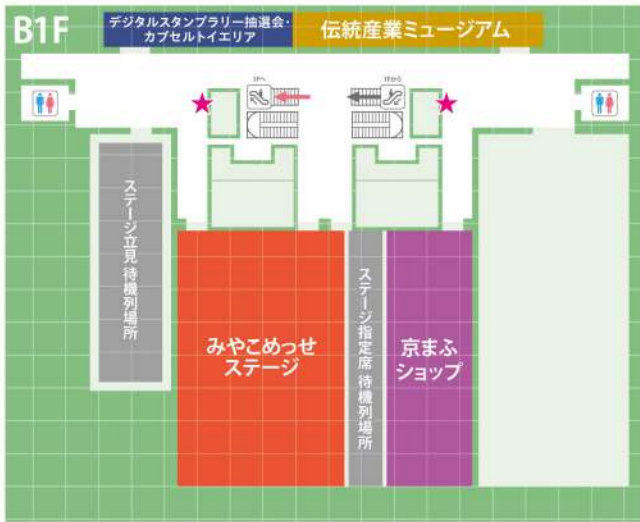

## ガイドマップ

# 2023年9月16日(土)-9月17日(日)

メイン会場

みやこめっせ・ロームシアター京都

9:00~17:00 (17日は16:00まで) ※入場は終了の30分前まで

第2会場

京都国際マンガミュージアム

10:30~19:30 ※入場は終了の30分前まで

サテライト会場

梅小路公園(京伴祭) ※16日のみ開催

詳細は公式サイトへ

公式サイト: <https://kyomaf.kyoto/> X: @kyomaf Tiktok: @kyotocontents

# フロアマップ