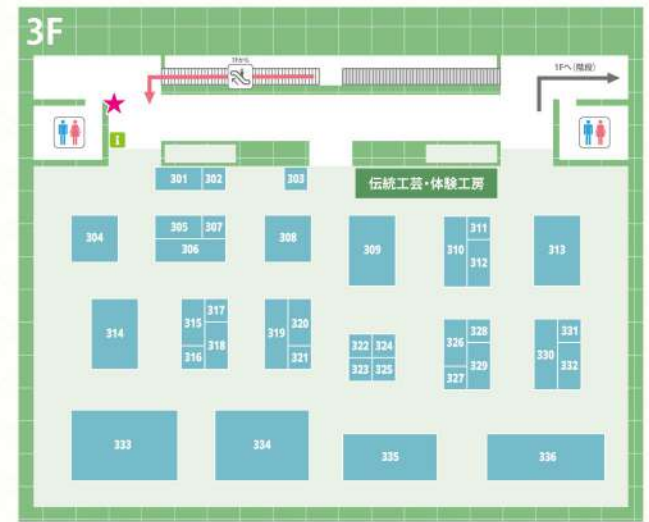

## ロームシアター京都 (京まふステージ★/コスプレエリア★)

## キャラカフェエリア

京まふオリジナルフードやドリンクを販売する「京まふカフェスタンド」やキッチンカーが多数出店!みやこめっせ1階レストランではおこしやす大使考案の限定メニューも!!

108	京都コンピュータ学院・京都情報大学院大学	
K1	KYOTO CMEX (京都シーメックス)	
123	京都伝統工芸大学校・京都美術工芸大学	
K3	京都ハンナリーズ	
313	株式会社グッドスマイルカンパニー	
102	クラックス	
103	グラフィニカ × ゆめ太カンパニー	
113	株式会社クレディセゾン	★
K2	KPF (北九州ポップカルチャーフェスティバル)	
120	KBS 京都	★
308	幻日のヨハネ -SUNSHINE in the MIRROR-	
311	株式会社コアデ	
323	小金井アニメ協議会	
329	コスパ	
K4	埼玉県	
112	THE キャラ	
325	株式会社 サンプラス	
312	シーズンズプランツ	
320	シャフト	
309	株式会社集英社 少年ジャンプ+	
105	白糸酒造株式会社	
301	総合学園ヒューマンアカデミー	
302	岳樺美芸短大広報室	
K8	地下鉄に乗るっ	
303	知多娘。	

## 来場者アンケート

※特典の配布は無くなり次第終了いたします

アンケートにご回答いただいた方には先着で『京まふメインビジュアルステッカー』をプレゼント!

回答完了画面をみよこめっせ3Fのインフォメーションにお持ちください