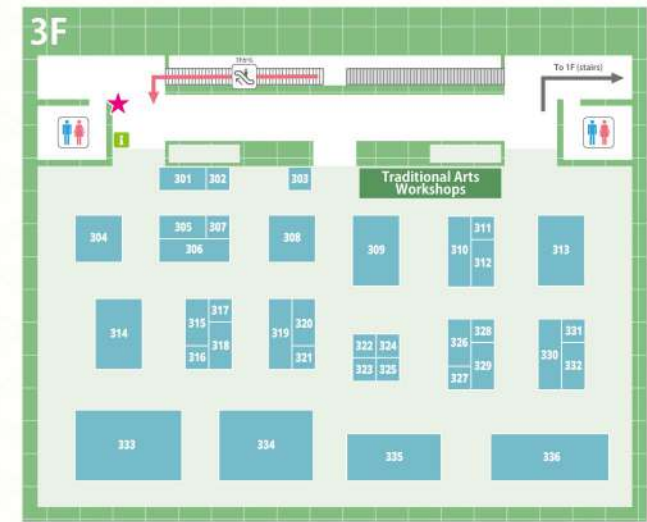

Rohm Theater Kyoto

KYOMAF Stage / Cosplay Area is now open! Original KYOMAF photography backgrounds will be set up in the Cosplay Area!

321	TwinCre Co., Ltd. ★
330	T・JOY KYOTO
327	Decol
110	DRAWS A DREAM
117	NIHON KOGAKUIN COLLAGE
106	Necogusa Inc. ★
332	Noovo Inc. / PIE International
121	BUSTAFELLOWS season2 ★
118	pattythree
115	HANEDA Project
319	parubooks
124	HANKO-S
114	BS FUJI
307	Vgo,Inc. ★
336	Fate/Grand Order
129	FELLOWS Inc. ★
K6	Agency for Cultural Affairs, Government of Japan
122	Pokémon Center Kyoto
107	hololive production
116	Magiacl Musical Armagia ~ episode.0 ~
K7	Manga Kingdom Tosa (Kochi Pref.)
316	YOU AND EARTH Co., Ltd. / ΑΡΤΕΜΙΣ (artemis) ★
111	SNOW MIKU SKYTOWN
334	YOMIURI TELECASTING CORPORATION ★
328	LIDENFILMS,Inc. ★