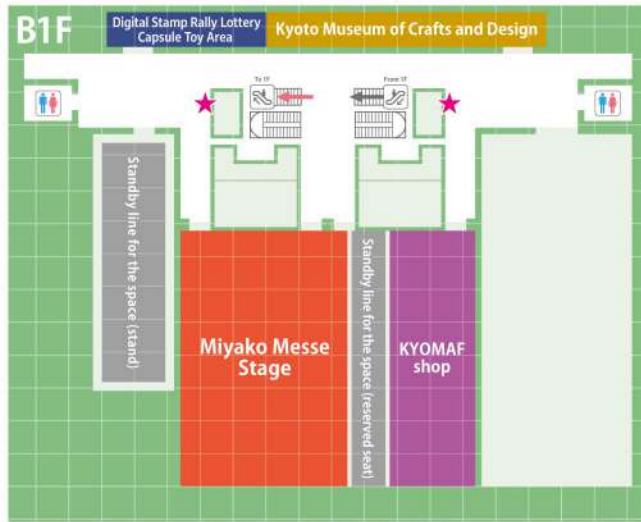

## ガイドマップ

# 2023年9月16日(土)-9月17日(日)

メイン会場

**みやこめっせ・ロームシアター京都**

9:00~17:00 (17日は16:00まで) ※入場は終了の30分前まで

第2会場

**京都国際マンガミュージアム**

10:30~19:30 ※入場は終了の30分前まで

サテライト会場

**梅小路公園(京伴祭)** ※16日のみ開催

詳細は公式サイトへ

公式サイト: <https://kyomaf.kyoto/> X: @kyomaf Tiktok: @kyotocontents

# Floor Map