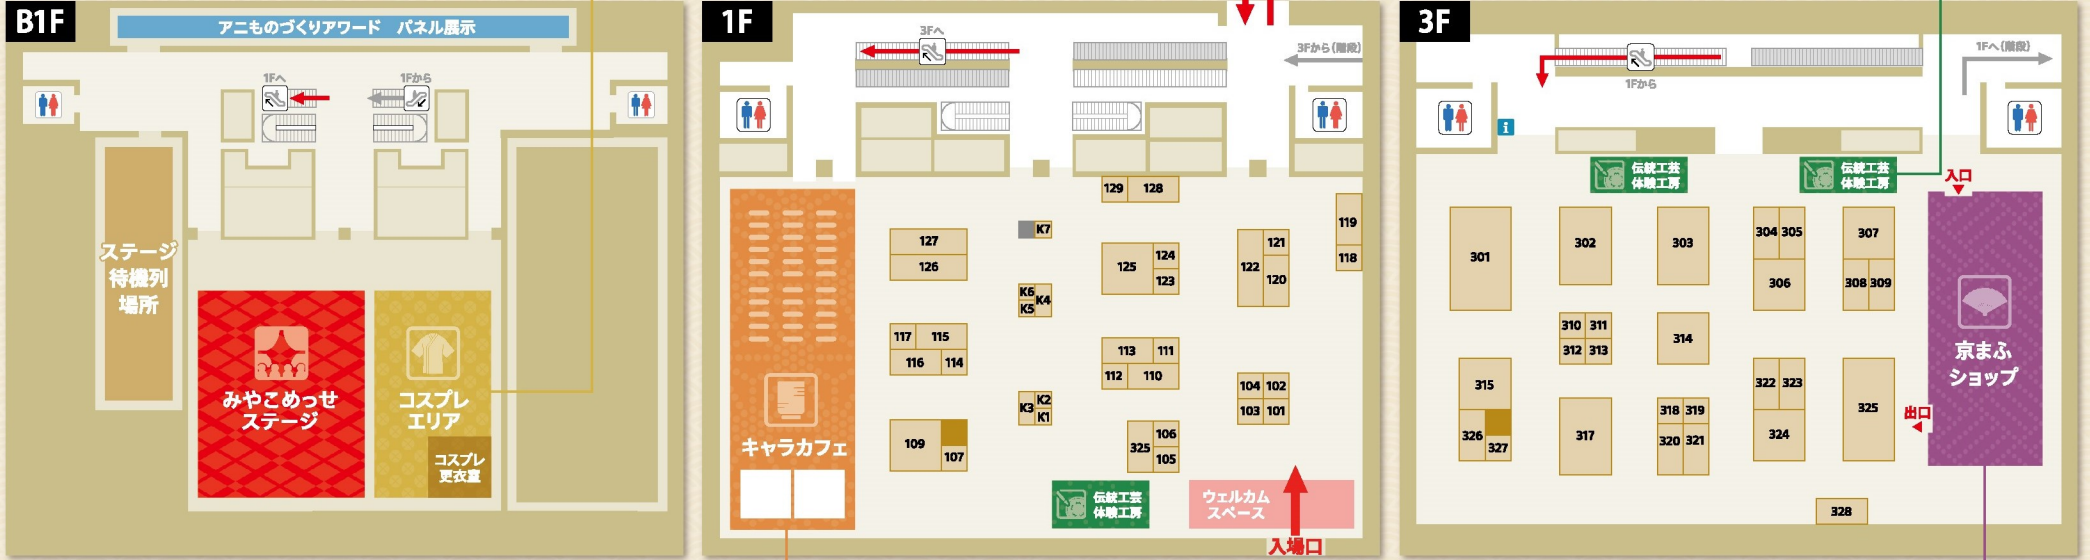

フロアマップ

コスプレ

コスプレエリアが3年ぶりに復活！
京まふオリジナル撮影背景も設置！

伝統工芸体験工房

伝統工芸の技術を用いて自分だけの
オリジナルグッズを作ろう！

- 京道家紋体験工房 柗屋新七
- 絵付け体験
- プレスレット制作

キャラカフェ

結ヶ丘女子高等学校キッチンカーとTHEキャラCAFÉ STANDが京まふに初出店！
「ラブライブ！スーパースター!!」のコラボドリンクやフードを販売！
「京まふ・フードスタンド」では、おこしやす大使とコラボしたメニューの販売や、ホロライブのノベルティを配布！

京まふショップ

約600の人気マンガ・アニメ作品の
グッズを多数販売！
コラボビジュアルグッズも販売！

商品一覧はこちら▶

出展者一覧

105	クラックス	112	エムスファクトリー	118	parubooks	124	株式会社さむらぎ	K1	高知県 文化振興課	K7	KYOTO CMEX (京都シーメックス)	306	hololive production	312	Decol	319	AI PikattoAnime/ピカットアニメ	325	Fate/Grand Order		
106	一般社団法人 小倉井アニメ協会の会	113	株式会社MAGNET PROJECT	119	ANA NEO株式会社	125	わかさ生活	K2	アニメ販促委員会	301	株式会社KADOKAWA	307	お祭り屋敷	313	KBS京都	320	シャフト	326	白泉社株式会社		
101	株式会社コアデ	107	株式会社coode	114	株式会社ライテンフィルム京都スタジオ	120	中外鉱業株式会社	126	ポケモンセンターキョウト	K3	京都市交通局	302	ytv	308	ラブライブ！スーパースター!! POPUP SHOP in 京まふ	314	MBSアニメーション	321	きゃらON!	327	株式会社COSPA
102	クリアン・フューチャー・メディア株式会社	109	一般社団法人 アマガミアニメーション協会	115	京都コンピュータ学院・京都情報大学院大学	121	京都サガ芸術文化短期大学	127	ガイナックス京都と米子ガイナックス	K4	赤い羽根共同募金	303	グッドスマイルカンパニー	309	フロンティアワークス	315	アルマギア	322	炎魂	328	マーベラス
103	台湾アートマーケット	110	日本工学院	116	総合学園ヒューマンアカデミー	122	T-Joy 京都	128	京都芸術大学	K5	文化庁 地域文化創造本部	304	シーズナルプランツ	310	Goo Goo Dept.	317	集英社 少年ジャンプ+	323	MING UP Co., Ltd.		TWINCRE
104	UNIVERSAL MUSIC STORE	111	LiverCity合同会社	117	PROOF	123	京都観光 きたべ	129	グラフィニカ × ゆめ太カバンバー	K6	KPF (北山カバンバーグループフェスティバル) 2022	305	漂流団地	311	NFT COLOR	318	BSフジ	324	ANIPLEX		京まふ
	UNIVERSAL MUSIC STORE	LiverCity合同会社	PROOF	京都観光 きたべ	グラフィニカ × ゆめ太カバンバー	KPF (北山カバンバーグループフェスティバル) 2022	映画「闇を包む涙流団地」	合同会社 NFT COLOR	BSフジ	アニプレックス