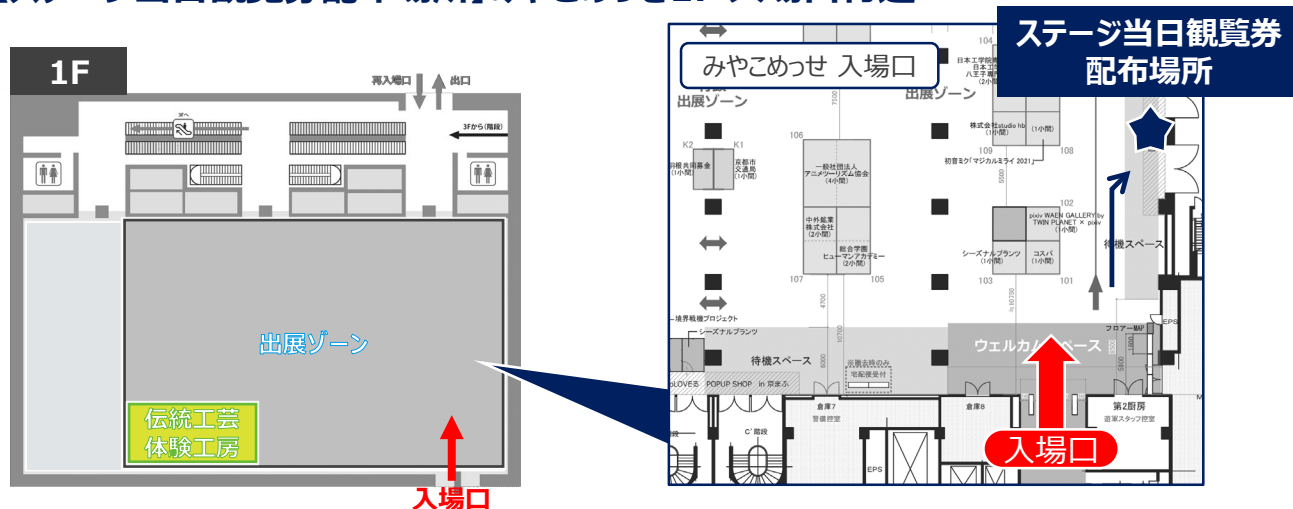

京まふステージ/みやこめっせステージご観覧希望のみなさまへ 「ステージ当日観覧券」配布場所についてのお知らせ

開催日の各日朝9:00から「ステージ当日観覧券」の配布を実施致します。

- ※ステージを観覧するには「入場券」と「ステージ観覧券」が必要です。
- ※ステージ当日観覧券配布に関しては、下記注意事項をご確認ください。
- ※配布場所は会場内（みやこめっせ1F）となりますのでご注意ください。

【ステージ当日観覧券配布場所】みやこめっせ1F 入場口付近

【ステージ当日観覧券 配布プログラム一覧】

■ 9月18日(土)

公演時間	京まふステージイベントプログラム
09:45～10:30	京まふ2021オープニングステージ／「ブルブルくん」アニメ&マンガ企画制作発表ステージ
11:20～12:00	TVアニメ「メガトン級ムサシ」先行上映会 in 京まふ
12:40～13:20	ピタゴラスファン感謝祭出張版！「FAN SPACE SHIP in 京まふ！」
14:00～14:40	乙女ゲームの破滅フラグしかないラジオパーソナリティーに転生してしまった…出張版
15:20～16:00	TVアニメ「境界戦機」スペシャルトークステージ in 京まふ