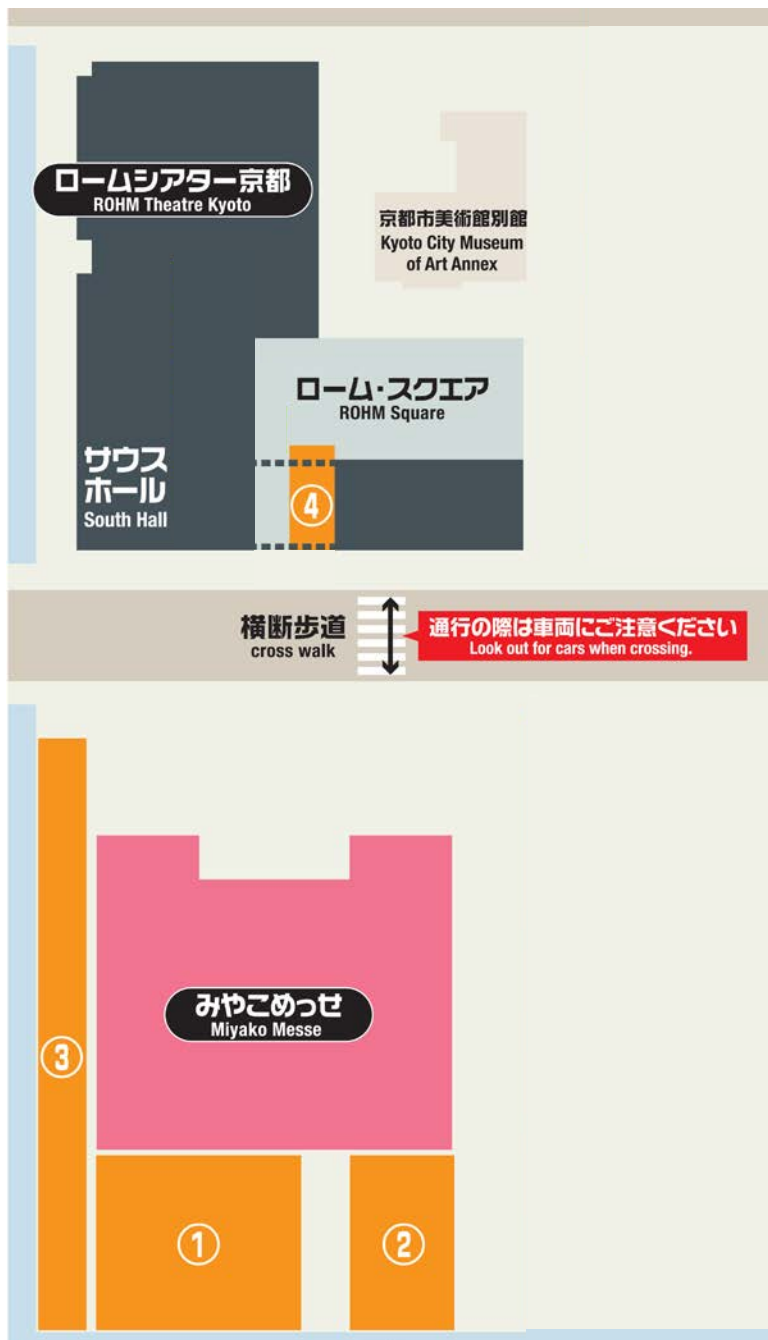

9/20(日)

優先入場券・優先パスをお持ちのみなさまへ 集合場所・時間についての大切なお知らせ

お手持ちの「**整理番号**」により集合待機場所が異なります。
優先入場券・優先パスの「**整理番号**」をご確認ください。

【集合時間】

7:30～8:30まで

※8:30以降に到着の場合、
待機列の最後尾にお並びいただきます

【集合場所】

ROOMシアター京都
ROOM・スクエア

④ 整理番号
No.A1251 ～

みやこめッセ

③ 整理番号
No.A731 ～ A1250

② 整理番号
No.A491 ～ A730

① 整理番号
No.1 ～ 849
A1 ～ A490

<注意事項>

- 入場は整理番号順となります。
- 前後のお客様と番号をお確かめの上、整理番号順にお並びください。
- 9:00頃より入場を開始します。列移動は8:45頃を予定しております。
  整理番号順にお並び頂けていない場合は、整理番号に関わらず入場は後回しとなります。
- 優先パスのみでは、みやこめッセ会場へご入場できません。
  会場へご入場頂くには別途、みやこめッセ会場の入場券（10:00～15:00入場）をお買い求めください。