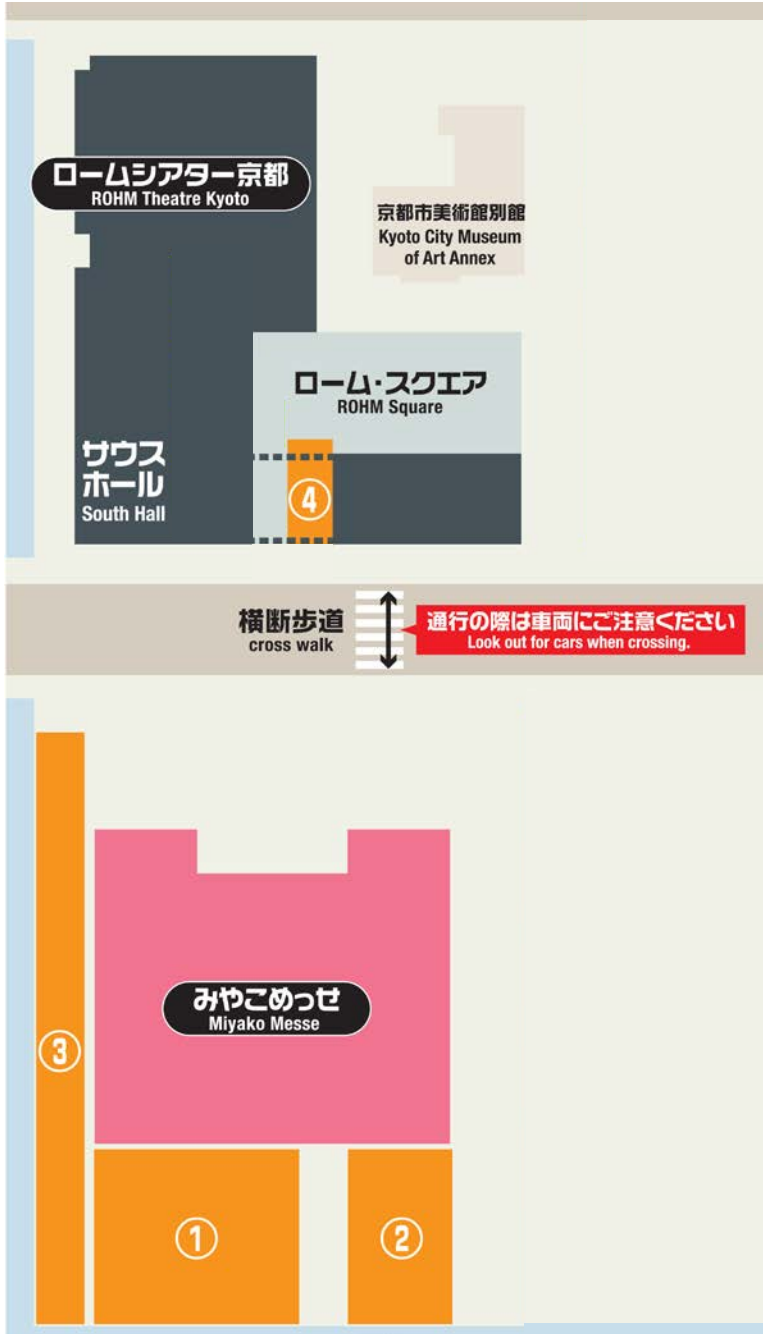

# 優先入場券・優先パスをお持ちのみなさまへ 集合場所・時間についての大切なお知らせ

お手持ちの「**整理番号**」により集合待機場所が異なります。  
優先入場券・優先パスの「**整理番号**」をご確認ください。

## 【集合時間】

**7:30～8:30まで**

※8:30以降に到着の場合、  
待機列の最後尾にお並びいただきます

## 【集合場所】

ロームシアター京都  
ローム・スクエア

④ 整理番号  
No.A194 ～

### <注意事項>

- 入場は整理番号順となります。
- 前後のお客様と番号をお確かめの上、整理番号順にお並びください。
- 9:00頃より入場を開始します。列移動は8:45頃を予定しております。  
整理番号順にお並び頂けていない場合は、整理番号に関わらず入場は後回しとなります。
- 優先パスのみでは、みやこめッセ会場へご入場できません。  
会場へご入場頂くには別途、みやこめッセ会場の入場券（10:00～15:00入場）をお買い求めください。