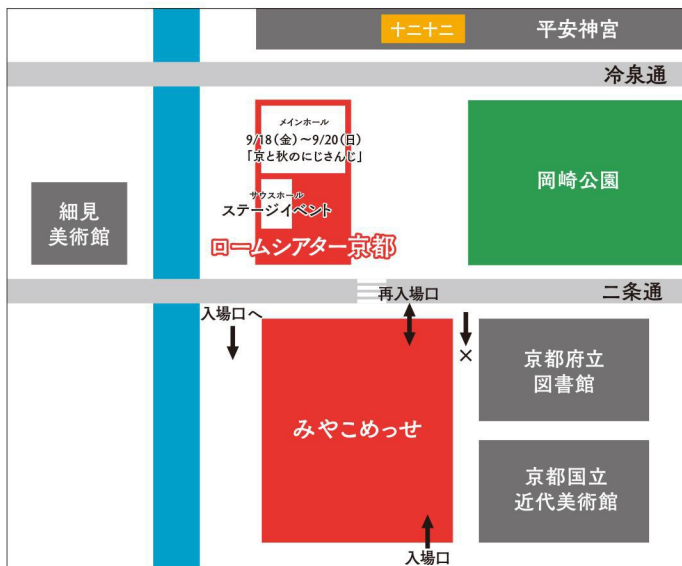

会場マップ Venue Map

みやこめっせ周辺

ロームシアター京都 サウスホール ステージイベント STAGE Event

おこしやす大使が出演するオープニングイベントや、トークイベントの他に、アニメ上映会など内容盛りだくさんのステージを実施します!

※ステージイベントを観覧いただくには、ご希望のステージ開催日と同日の「京まふ入場券」と「整理券」が必要です。
※「京まふ2020オープニングイベント」と「KING OF PRISM -Shiny Seven Stars-」の整理券配布は終了いたしました。
※事前整理券配布以外のプログラムは当日会場で整理券を配布いたします。詳細は京まふ公式サイトをご確認ください。

【ステージプログラム】※一部

■9/19(土)

- ・京まふ2020オープニングイベント
- ・ナラティブ型バーチャルアイドル リブドル! in 京まふ2020
- ・「100万の命の上に俺は立っている」1話アニメ先行上映会
- ・「炎炎ノ消防隊 弐ノ章」12話アニメ上映会
- ・「KING OF PRISM -Shiny Seven Stars-」京まふスペシャルステージ

■9/20(日)

- ・徳井青空・久保ユリカ アルマギア情報局 ~特別版! ~
- ・舞台「遙かなる時空の中で3」上映会
- ・「呪術廻戦」1話アニメ先行上映会
- ・アニメータ吉田徹トークショー「伝説のアニメ」誕生秘話 愛される作品が生まれるのには、理由があるー など

※内容は変更になる可能性があります。

タイム
テーブルは
コチラ!

来場者アンケートプレゼント

アンケートに回答していただいた方に先着で京まふオリジナルコラボポストカードをプレゼント!

回答完了画面を3Fインフォメーションまでお持ちください。

※景品の配布はなくなり次第終了いたします。
※スマートフォン、携帯電話のみご回答いただけます。