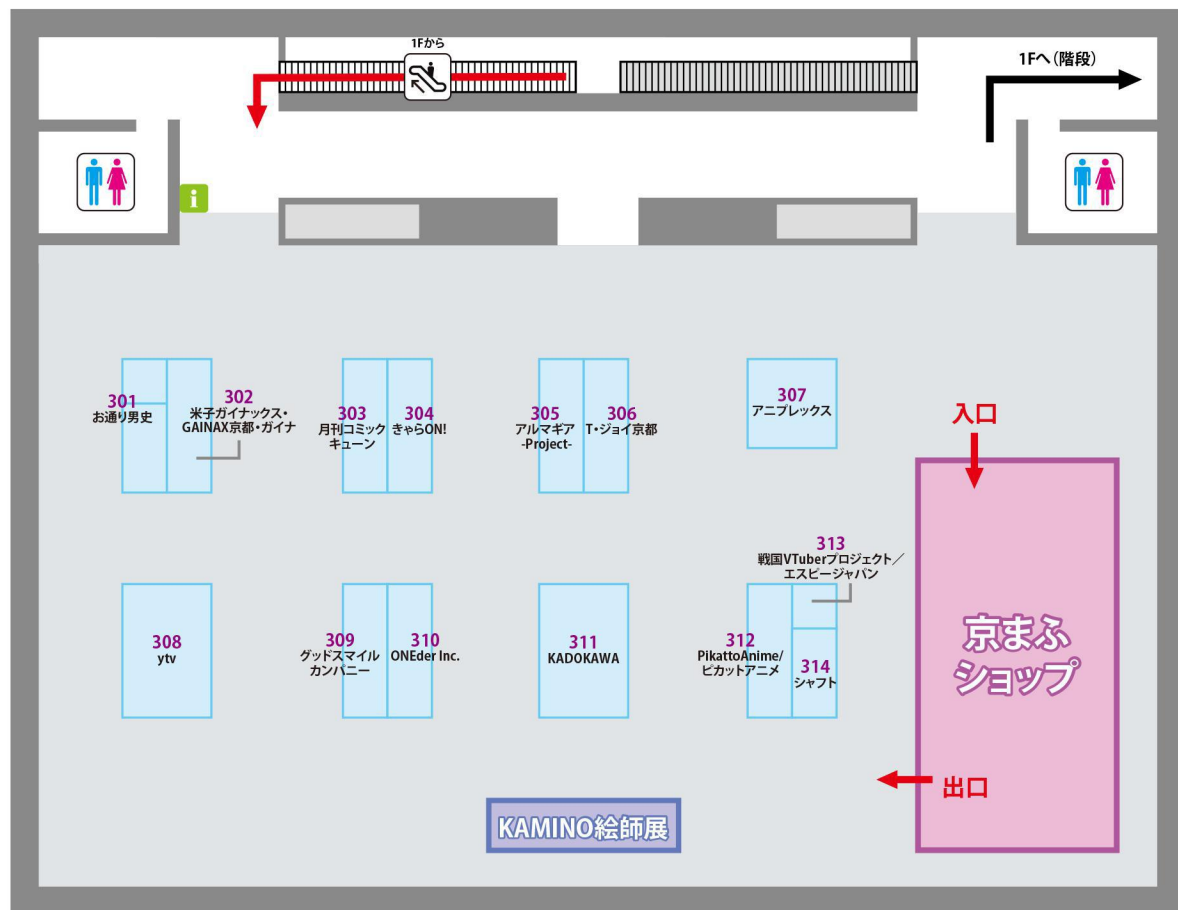

<https://kyoto-heartfriends.com/>
未来の声を、聞こう。いま、私たちにできること。

1階 伝統工芸体験工房 Traditional Arts Workshop

手刷りや絵付けなど伝統工芸の技術を用いて自分だけのオリジナルグッズが作れます！
今年はおみひも体験もラインアップ！

■京・アートパネル 絵付け体験

■京捺染手刷り家紋体験

■くみひも体験

出展ブース〈3階〉 Exhibition Booths 〈3F〉