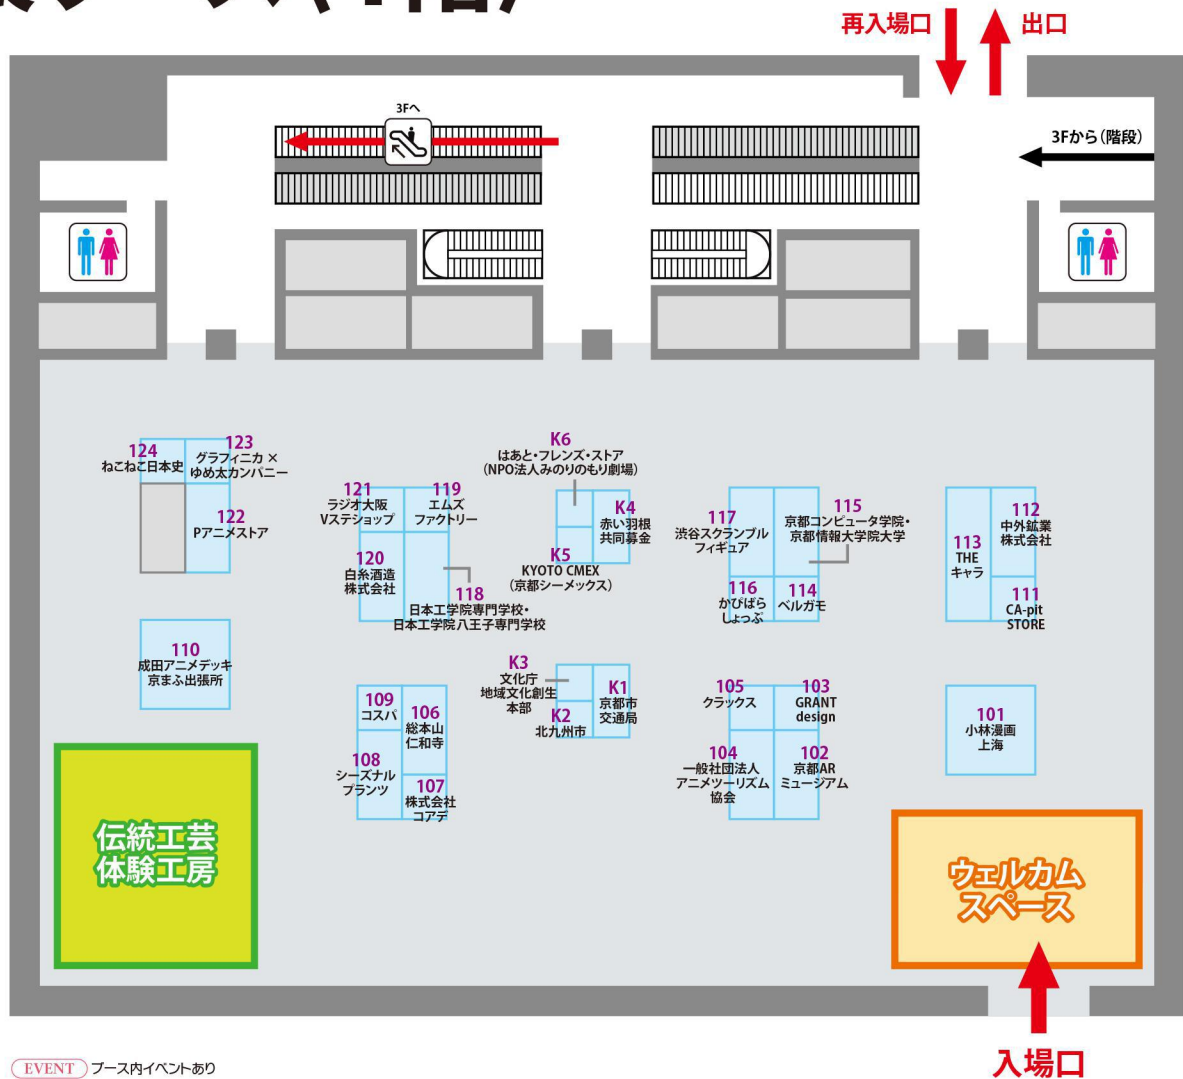

京都国際マンガ・アニメフェア 2020

KYOTO INTERNATIONAL MANGA ANIME FAIR

9月19日(土) - 20日(日)

みやこめっせ (京都市勧業館)

時間 9:00-17:00 (20日は16:00まで) ※入場は終了の30分前まで
 入場料 優先入場券 (9:00-10:00の入場): 2,000円 (税込)
 前売入場券 (10:00-15:00の入場): 1,200円 (税込)
 前売入場券 (15:00以降の入場): 1,000円 (税込)
 当日券 (10:00-15:00): 1,600円 (税込)
 当日券 (15:00以降の入場): 1,400円 (税込)

「京まふ」運動イベント

①岡崎公園内
 第2回京都古都コスフェスタ (古都コス)
 9月19日(土)~20日(日) 13:00~予定
 第1回古都コスプレin京都・岡崎公園
 9月21日(月)~22日(火) 10:00~19:30
 白糸酒造有料試飲会
 9月19日(土)~20日(日) 12:00~20:00
 アニメソンスペシャル2020
 9月19日(土)~20日(日) 11:00~18:30

②イオンモールKYOTO

出展ブース〈1階〉 Exhibition Booths 〈1F〉

SELLING 物販あり EVENT ブース内イベントあり

101 **小林漫画 上海** SELLING

日常の様々な情景やエピソードを、ユーモアがこもったフレーズに毛筆タッチのシンプルなイラストを添えて描く小林漫画作品集。

©Flower Comic Shangha

102 **京都ARミュージアム** SELLING EVENT

トリックアートにARを加えた「トリック3Dアート & AR」。会場では実際に展示し、記念撮影を行います！