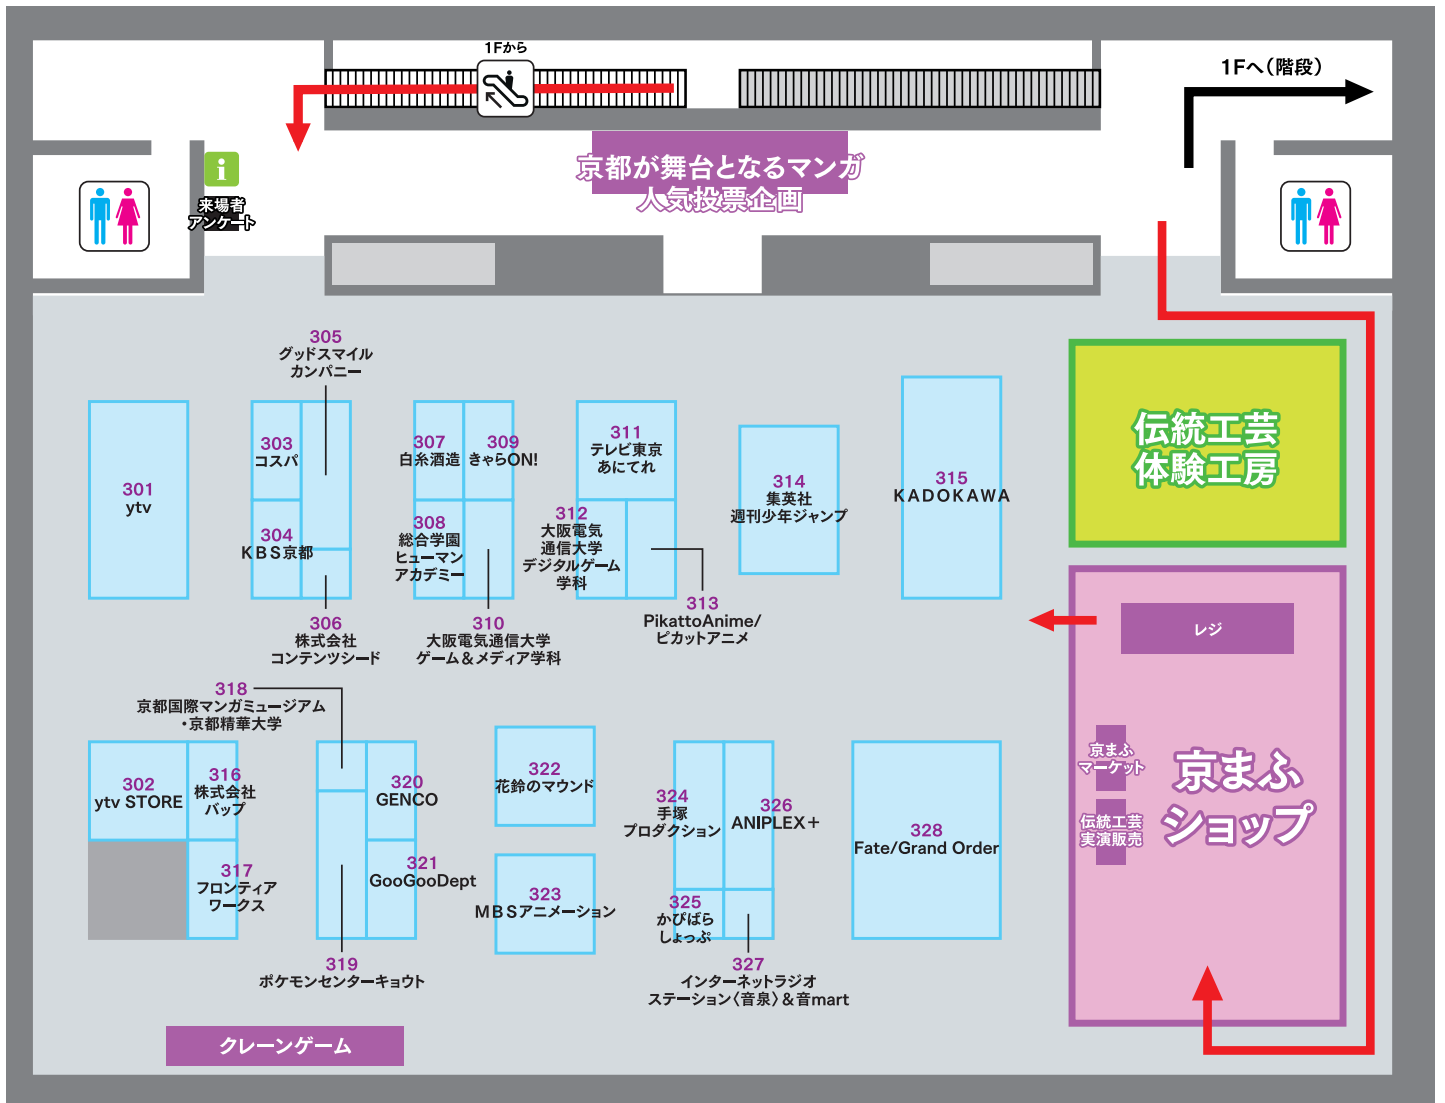

出展ブース〈3階〉

(SELLING) 物販あり (EVENT) ブース内イベントあり

301 ytv

10月期土曜夕方アニメ2階建て『逆転裁判 Season2』『名探偵コナン』を中心に、深夜アニメや映画作品などをご紹介!
<http://www.ytv.co.jp/animeroom/>
 ©青山剛昌/小学館・読売テレビ・TMS 1996
 ©CAPCOM/読売テレビ・A-1 Pictures

302 ytv STORE