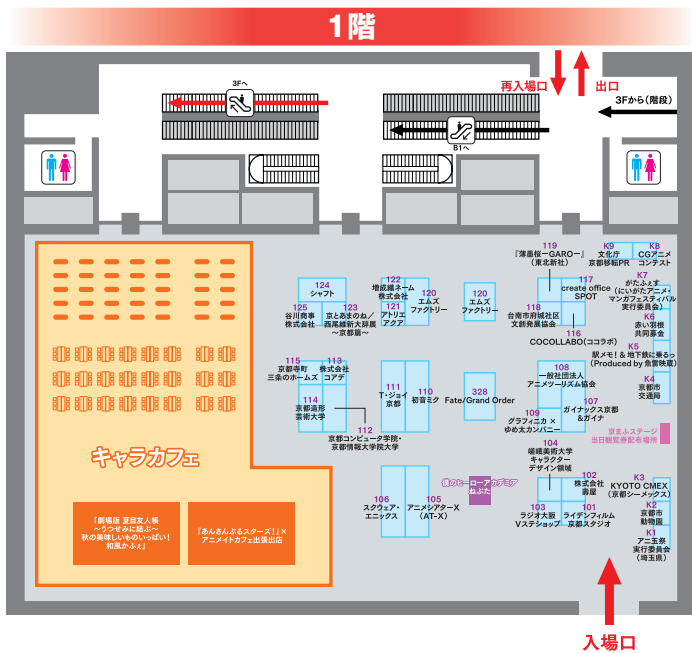

1階 キャラカフェ

劇場版 夏目友人帳 ～うつせみに結ぶ～
秋の美味しいものいっぱい! 和風がふえ

秋の宴会をイメージした限定コラボメニューを販売!

アニメイトカフェ出張店

『あんさんぶるスターズ!!』×アニメイトカフェ出張店にて、コラボドリンクとアニメイトカフェ限定グッズを販売!

ドリンク注文特典として「コースター」をプレゼント! さらに「守沢千秋」パーステープロマイドのプレゼントキャンペーンも!

Eveのトラップドリンク
500円(税込)

お会計2,000円(税込)ごとに「守沢千秋」パーステープロマイドをプレゼント!

3階 京まふショップ

京都企業と人気マンガ・アニメ作品がコラボした限定・先行販売グッズなど、多数の商品を販売します。今回も京都の伝統産業職人による実演販売など、充実した内容で展開!

京まふ先行販売
弱虫ペダル GLORY LINE
京伏の京紅
1,500円(税込)

京まふ先行販売
地下鉄に乗るっ 八ツ橋
750円(税込)

けものフレンズ
還そべりぬいぐるみ
サーバル(LL)
4,800円(税込)

京まふマーケット
・加美屋
・馬場染工業株式会社

実演販売
・京都染型協同組合
・たかや印房

B1階 式瓶勉複製原画展 in 京まふ2018

人気作品『BLAME!』『シドニアの騎士』『人形の国』の複製原画展を開催! カラー複製原画をはじめ、複製原稿などを約50点展示し、オリジナルグッズも販売!

B1階 コスプレエリア

更衣室を備えたコスプレエリアを設置し、コスプレを愛する皆様をお待ちしております! さらに! ふれあい館西入口の芸舞妓舞台ステージと茶室(京の伝統産業交流サロン)を写真撮影スペースとして開放します!

※会場内はコスプレのまま自由にイベントをお楽しみいただけます。ただし、コスプレ撮影を伴う場合はコスプレエリア内のみです。

3階 伝統工芸体験工房

手すりやつまみ細工など伝統工芸の技術を用いて自分だけのオリジナルグッズが作れます! 今年は京扇子の絵付け体験も!

- ・京捺染手すり家紋体験工房
- ・つまみ細工
- ・京扇子絵付け体験

京捺染手すり家紋体験
弱虫ペダル NEW GENERATION
©渡辺航(週刊少年チャンピオン) / 弱虫ペダル03製作委員会

B1階 摺型友禅染体験

要事前申込

“摺型友禅染”について学ぶとともに、オリジナルグッズが製作できる教室を開催! 今回は「にゃんこ大戦争」のトートバッグを制作できます!

SNS企画 「あなた×京まふ」フォトキャンペーン!

京まふコラボビジュアルと同じ場所で撮影しよう!
Twitterで「#京まふフォト」を付けて写真を投稿すると抽選で賞品が当たる! 9月16日(日)まで参加受付中!

フォトキャンペーンは京都市公式アプリ「Hello KYOTO」で実施。

3階 「京都が舞台となるマンガ」人気投票企画!

事前企画として、「京都が舞台となるマンガ」の人気投票企画を実施しました! 投票の多かったマンガを会場で発表します!