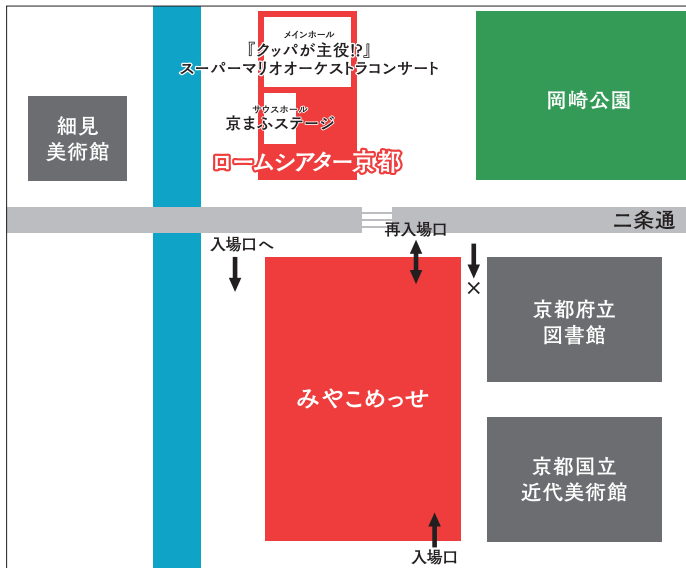

327 SELLING
インターネットラジオステーション<音泉>&音mart
インターネット音泉
<http://www.onsen.ag>
 「インターネットラジオステーション<音泉>&音mart」ブースが出演! 人気番組のグッズやラジオCDなどの商品が盛りだくさん!
<http://www.onsen.ag/>
 ©Internet Radio Station<音泉>

328 EVENT
Fate/Grand Order
 『Fate/Grand Order』に登場するサーヴァントの等身大スタンディや、『マンガで分かる! Fate/Grand Order』より着ぐるみも登場予定!
<https://www.fate-go.jp/>
 ©TYPE-MOON / FGO PROJECT

来場者アンケートプレゼント

アンケートに回答していただいた方に先着で京まふオリジナルコラボステッカーをプレゼント!
 回答完了画面を3Fインフォメーションまでお持ちください。
 ※ステッカーの配布はなくなり次第終了いたします。
 ※スマートフォン、携帯電話のみご回答いただけます。

会場マップ【みやこめっせ会場】

みやこめっせ周辺

ロームシアター京都 サウスホール

京まふステージ

※ステージの観覧にはステージ観覧券が必要となります。 ※ステージ観覧券の事前応募抽選は終了しました。
※一部のステージにて当日観覧券があります。当日枠は1F配布場所にて9:00から入場券の半券1枚につき1人1ステージまで観覧券を配布します。