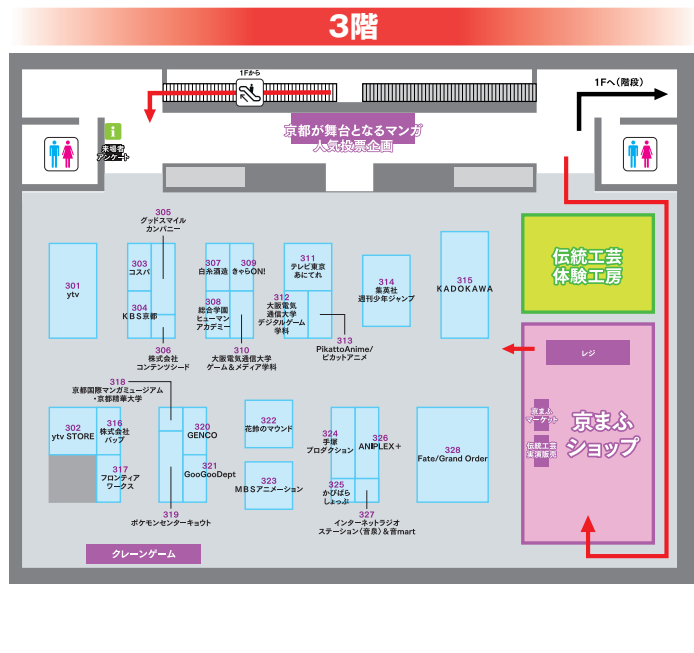

来場者アンケートプレゼント

アンケートに回答していただいた方に先着で京まふオリジナルコラボステッカーをプレゼント!
 回答完了画面を3Fインフォメーションまでお持ちください。
 ※ステッカーの配布はなくなり次第終了いたします。
 ※スマートフォン、携帯電話のみご回答いただけます。

会場マップ【みやこめっせ会場】

みやこめっせ周辺

ロームシアター京都 サウスホール

京まふステージ

※ステージの観覧にはステージ観覧券が必要となります。 ※ステージ観覧券の事前応募抽選は終了しました。
※一部のステージにて当日観覧券があります。当日枠は1F配布場所にて9:00から入場券の半券1枚につき1人1ステージまで観覧券を配布します。

新作アニメの発表や、ライブイベントなど、盛り上がり必須のステージ！

日	時間	内容	出演者
9月15日(土)	10:00~10:45	オープニングセレモニー	京都市長、京まふ実行委員会、応援サポーター [梶裕貴、22/7] ほか
	11:00~11:40	1 「PEACE MAKER 鐵」京まふスペシャルステージ	梶裕貴、小林由美子
	12:25~13:05	2 SSSS.GRIDMAN スペシャルトークショー in 京まふ ~おいでやす! グリットーク!	広瀬裕也、斎藤壮馬、宮本侑芽、上田麗奈
	13:50~14:30	3 「エブリスタ・マンガボックス presents 豊永・小松・三上の真夜中のラジオ文芸部」課外部活動イベント Vol.3	豊永利行、三上枝織、大久保瑠美、上町裕介
	15:15~15:55	4 「とある魔術の禁書目録Ⅲ」京都スペシャルステージ ~とうま、おはんざいもハツ橋も食べたいんだよ~	阿部敦、井口裕香 ほか
	16:40~17:20	5 『Re:ゼロから始める異世界生活』スペシャルステージ in京まふ	小林裕介、高橋李依
9月16日(日)	11:00~11:40	1 「はたらく細胞」京まふスペシャルステージ	花澤香菜、長縄まりあ、末廣健一郎、MAYUKO
	12:25~13:05	2 ハッピーシュガーライフ スペシャルトークショー in 京まふ	花澤香菜、久野美咲
	13:50~14:30	3 『ぐらんぶる』京まふスペシャルステージ	内田雄馬、木村良平、安元洋貴
	15:15~15:55	4 テレビアニメ「ガイコツ書店員 本田さん」SPステージ in 京まふ	斎藤壮馬、三瓶由布子、安元洋貴、羽多野渉 MC:内田裕也(アニメイト大阪日本橋)
	16:40~17:20	5 「アイドルマスター シンデレラガールズ劇場 3rd SEASON」スペシャルトークイベント	大空直美、下地紫野、高野麻美、小市真琴、まんきゆう(監督)
	18:05~18:45	6 「RELEASE THE SPYCE」放送直前イベント	安齋由香里、沼倉愛美、藤田茜、洲崎綾、のぐちゆり、内田彩

B1階 オープンステージ

※当日の状況によっては観覧人数を制限する可能性があります。
※観覧者の入れ替えは行いません。

誰でも観覧可能なオープン型のステージ！

日	時間	内容	出演者
9月15日(土)	11:20~12:00	1 薄墨桜 -GARO- スペシャルトークショー in京まふ	桂正和(メインキャラクターデザイナー)、久保亨(プロデューサー)
	12:20~13:00	2 TVアニメ「アニメエール!」京まふステージ	尾崎由香、山田唯菜
	13:20~14:00	3 TVアニメ「殺戮の天使」京まふスペシャルステージ	千菅春香、岡本信彦
	14:20~15:00	4 榎木淳弥・堀江瞬 エノホリック	榎木淳弥、堀江瞬
	15:20~16:00	5 「Fate/Grand Order」ゲストトークin京まふ2018	高橋李依、悠木碧
	16:20~17:00	6 「劇場版 夏目友人帳 ~うつせみに結ぶ~」京まふスペシャルステージ	井上和彦、堀江一真
9月16日(日)	10:00~10:40	1 『信長の忍び~姉川・石山篇~』京まふの陣	羽多野渉、山口勝平
	11:00~11:40	2 「地下鉄に乗るっ」特別ステージ	望月麻衣、賀茂川、佐野リヨウタ
	12:00~12:40	3 TVアニメ「BANANA FISH」京まふスペシャルステージ	内田雄馬、古川慎
	13:00~13:20	4 京都国際漫画賞2018授賞式	受賞漫画家 ほか
	13:30~14:10	5 声優魂in京まふ2018~声優魂近畿大会~	三宅健太
	14:25~15:05	6 22/7 京まふスペシャルステージ	22/7
	15:20~16:00	7 『ベルゼブ嬢のお気に召すまま。』TVアニメ放送開始直前ステージ	大西沙織、安田陸矢、久野美咲、加隈亜衣