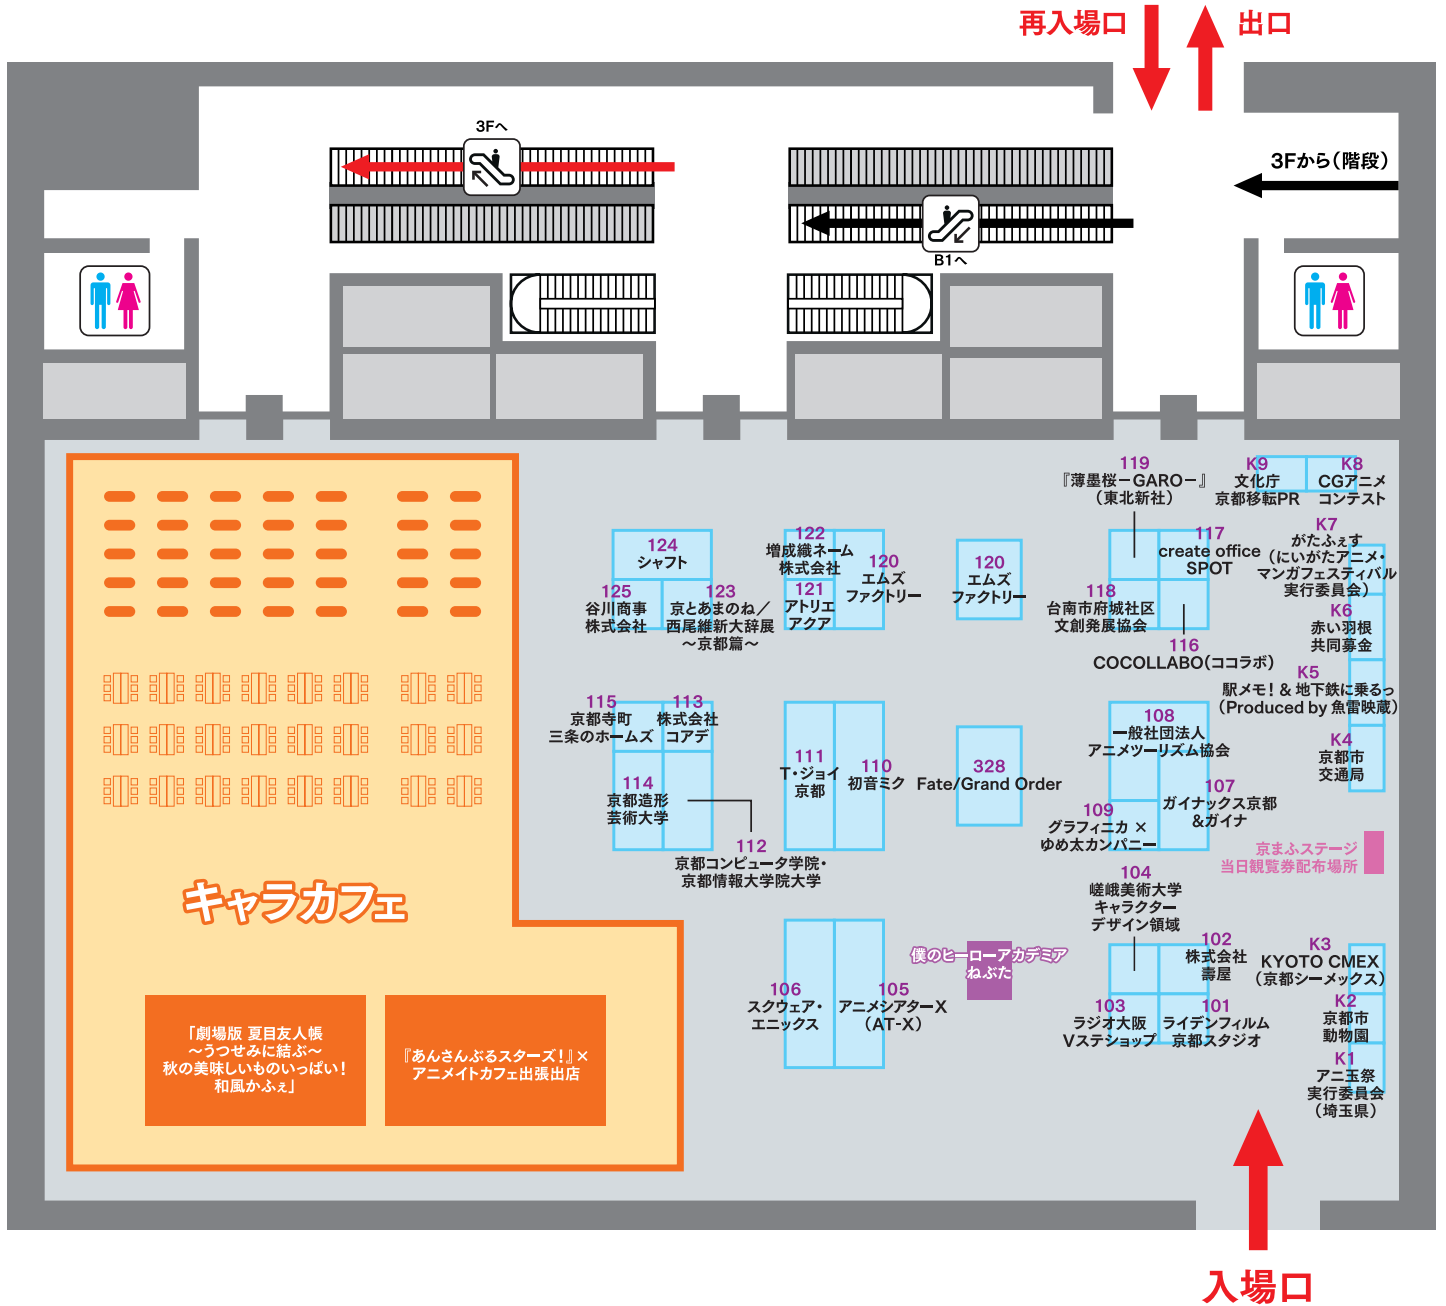

出展ブース〈1階〉

(SELLING) 物販あり (EVENT) ブース内イベントあり

101 (SELLING)

ライデンフィルム京都スタジオ

株式会社ライデンフィルム京都スタジオです。私たちのコンセプトは関西を中心としたアニメ企画立案、制作を目指しています。

<http://http://www.kanoneko.com/>
<http://anime.monster-strike.com/monster-sonic/>

©Makoto Shinaki / CWF - 彼女と彼女の猫EF製作委員会 ©XFLAG

102 (SELLING)

株式会社壽屋

劇場版の制作が決定した、TVアニメ「フレームアームズ・ガール」が昨年引き続き出展! 複製原画の展示や撮影コーナーを設置予定。

<http://www.fagirl.com>

©KOTOBUKIYA / FAGirl Project

103 (SELLING) (EVENT)

ラジオ大阪 Vステショップ

ラジオ大阪 OBC
AM1314 & FM91.9

V-STATION

アニメ・声優ラジオの番組グッズ販売。声優によるお渡し会も実施。
<http://vstation.net/>

©ラジオ大阪

104 (SELLING)

嵯峨美術大学 キャラクターデザイン領域

京都の嵐山にある「嵯峨美」こと嵯峨美術大学です。キャラの学生作品の展示と公開制作、作品の販売も行います。ぜひ、お立ち寄りください。

©晶

105 (SELLING)

アニメシアターX (AT-X)

ワンランク上のアニメ専門チャンネル「アニメシアターX」ブースでは、10月に放送する新作アニメの情報やビジュアルなどを展示。

20th ANNIVERSARY AT-X

<https://www.at-x.com/>

©AT-X

106 (SELLING)

スクウェア・エニックス

『黒執事』・『月刊少女野崎くん』などのオリジナルグッズ販売。サイン本販売もごさいます。

SQUARE ENIX GOODS

<http://sqex.to/QfS>

©SQUARE ENIX CO.,LTD.All Rights Reserved.

107 (SELLING)

ガイナックス京都&ガイナ

福島県PRアニメ「食べちゃったっていいのにな!」や、一休さんのお寺「大徳寺」の「真珠庵襷絵新調プロジェクト」を紹介します!

<http://www.gainaxkyoto.co.jp/>

©福島県

108 (SELLING)

一般社団法人 アニメツーリズム協会

アニメの舞台と日本を旅しよう

全世界のアニメファンが選んだ! 訪れてみたい日本のアニメ聖地88を紹介! 紹介します。

<https://animeturism88.com/ja>

©一般社団法人アニメツーリズム協会2018