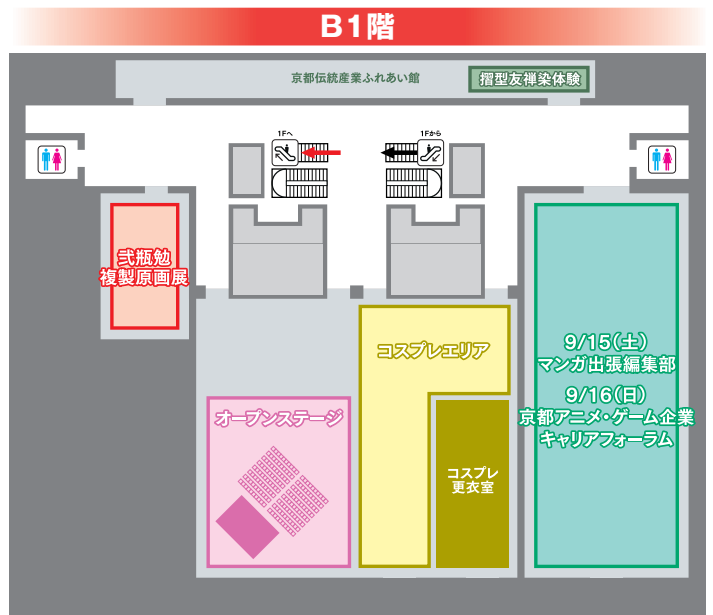

327 SELLING
インターネットラジオステーション<音泉>&音mart
インターネット音泉
<http://www.onsen.ag>
 「インターネットラジオステーション<音泉>&音mart」ブースが出演! 人気番組のグッズやラジオCDなどの商品が盛りだくさん!
<http://www.onsen.ag/>
 ©Internet Radio Station<音泉>

328 EVENT
Fate/Grand Order
 『Fate/Grand Order』に登場するサーヴァントの等身大スタンディや、『マンガで分かる! Fate/Grand Order』より着ぐるみも登場予定!
<https://www.fate-go.jp/>
 ©TYPE-MOON / FGO PROJECT

来場者アンケートプレゼント

アンケートに回答していただいた方に先着で京まふオリジナルコラボステッカーをプレゼント!
 回答完了画面を3Fインフォメーションまでお持ちください。
 ※ステッカーの配布はなくなり次第終了いたします。
 ※スマートフォン、携帯電話のみご回答いただけます。

会場マップ【みやこめっせ会場】

みやこめっせ周辺

ロームシアター京都 サウスホール

京まふステージ

※ステージの観覧にはステージ観覧券が必要となります。 ※ステージ観覧券の事前応募抽選は終了しました。
※一部のステージにて当日観覧券があります。当日枠は1F配布場所にて9:00から入場券の半券1枚につき1人1ステージまで観覧券を配布します。