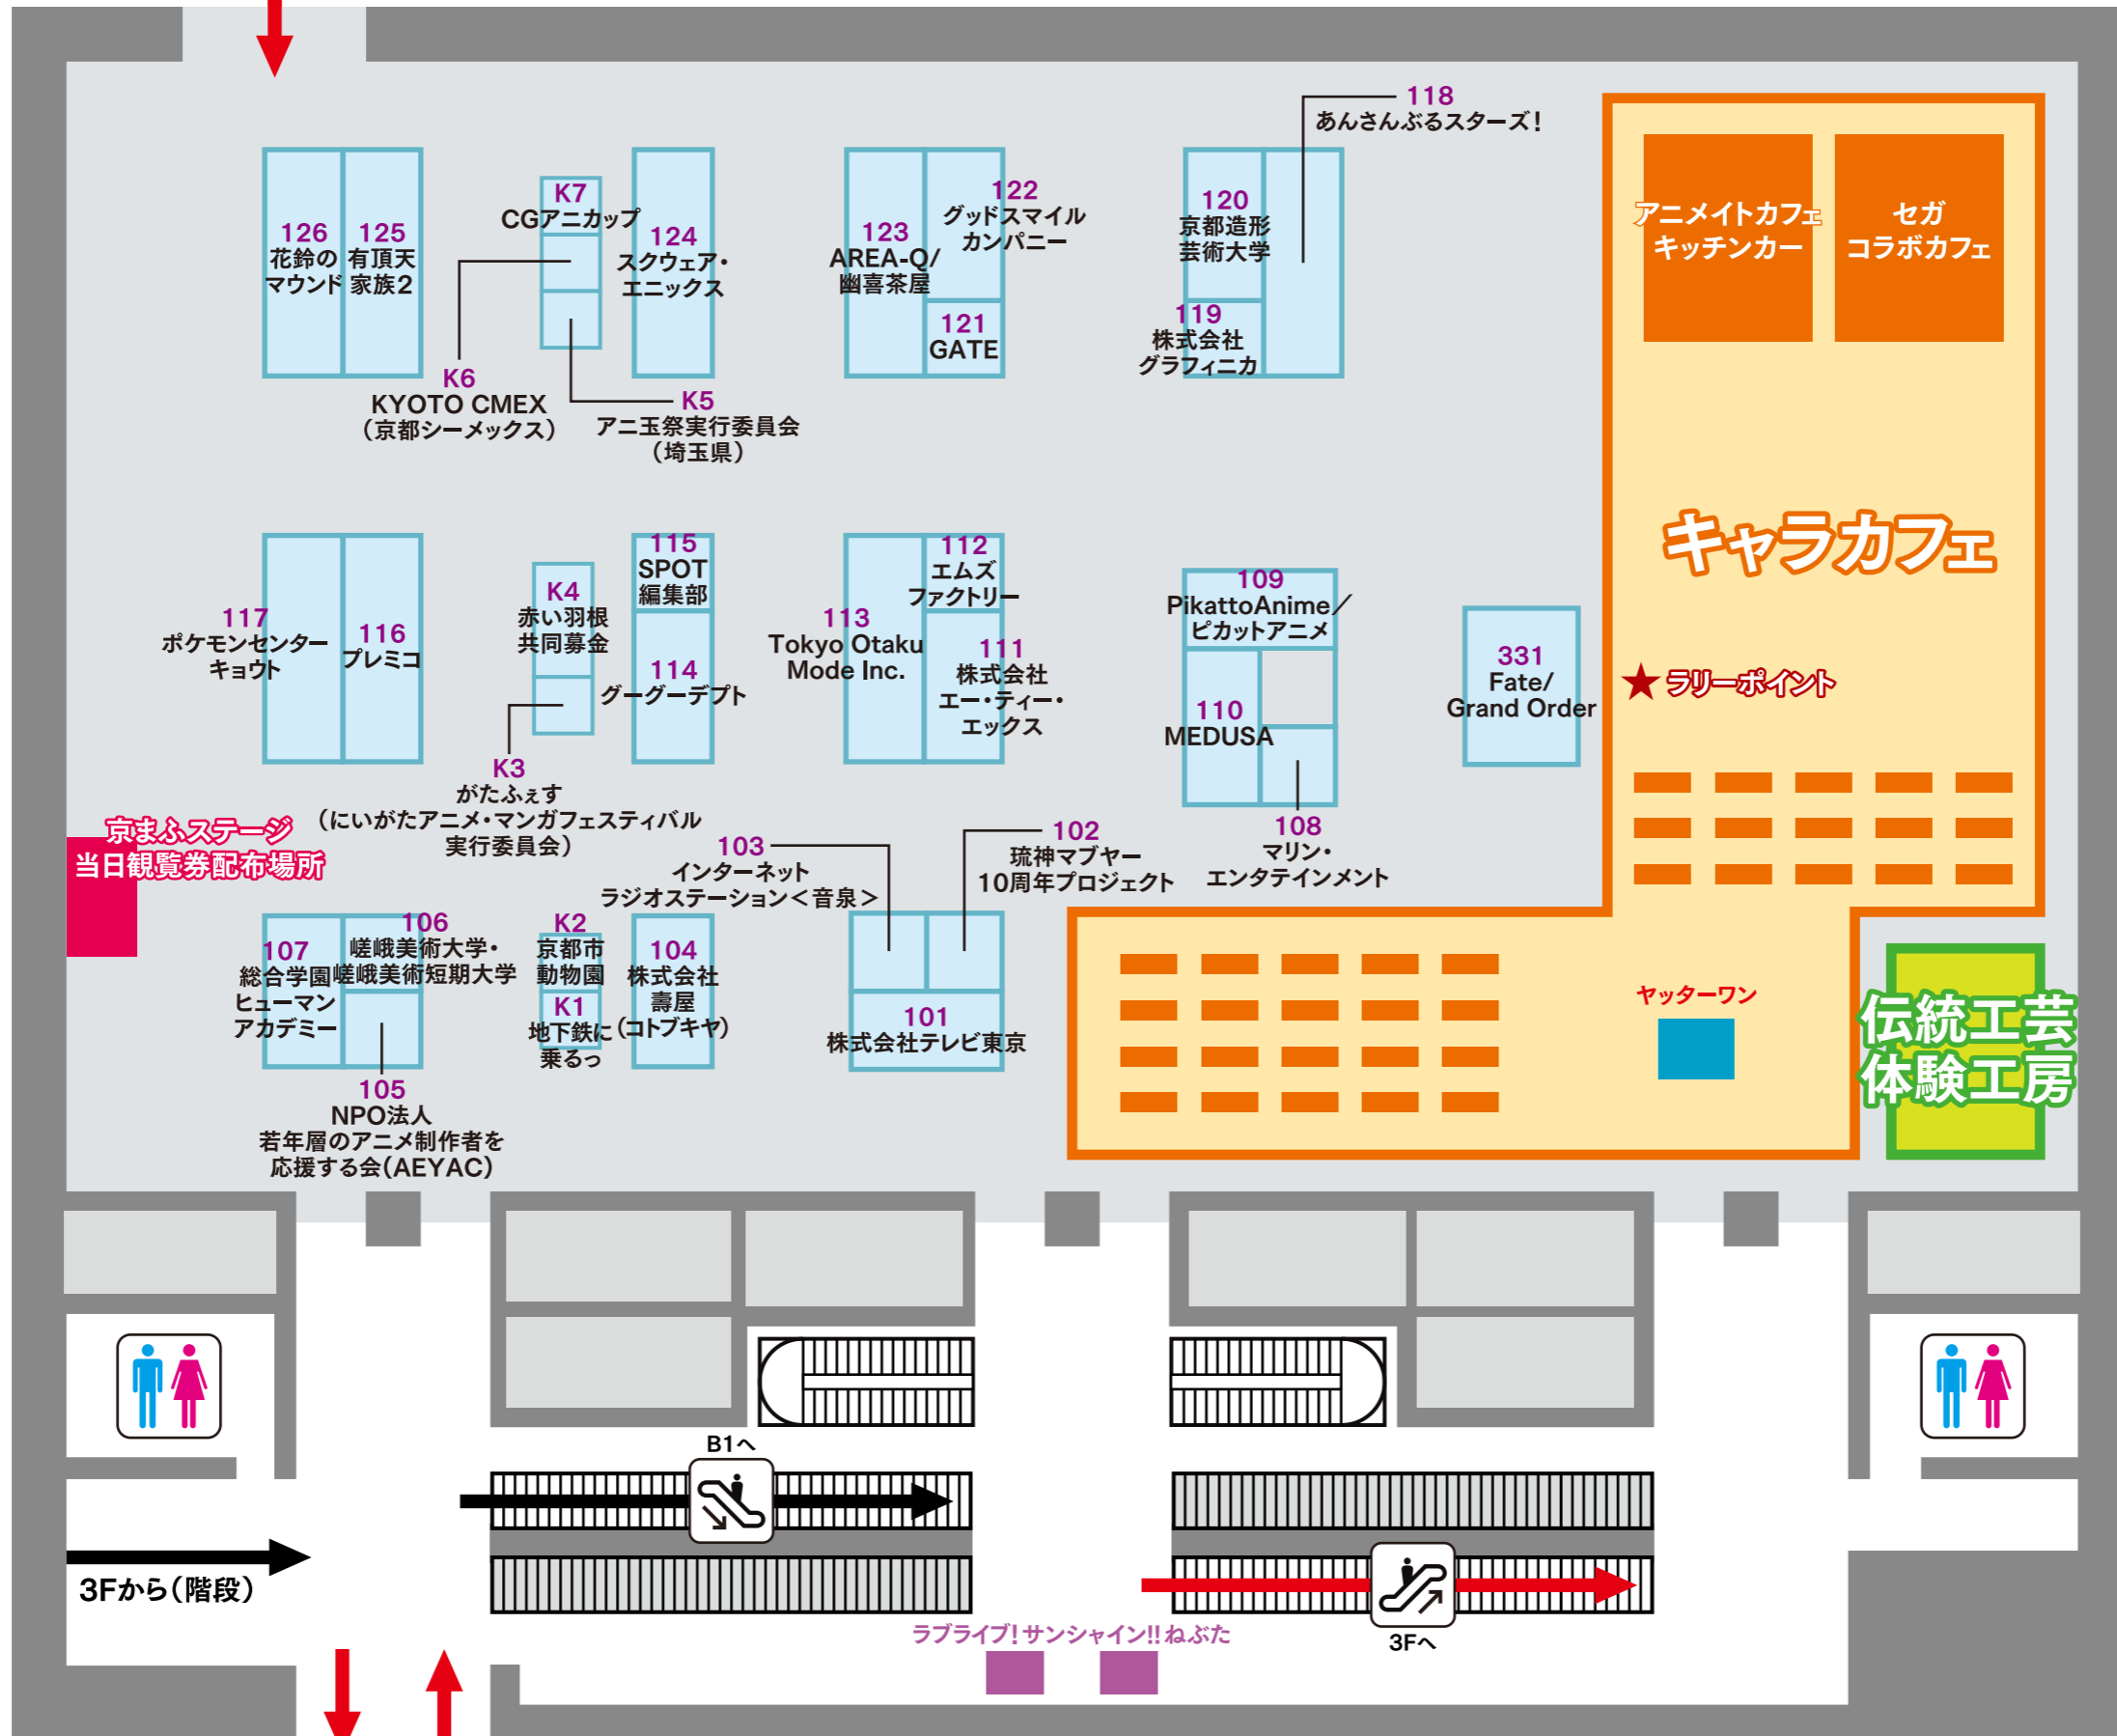

1F

入場口

京まふステージ (にいがたアニメ・マンガフェスティバル 実行委員会)
当日観覧券配布場所

3Fから(階段)

出口 再入場口

ラブライブ! サンシャイン!! ねぶた

3Fへ

B1へ