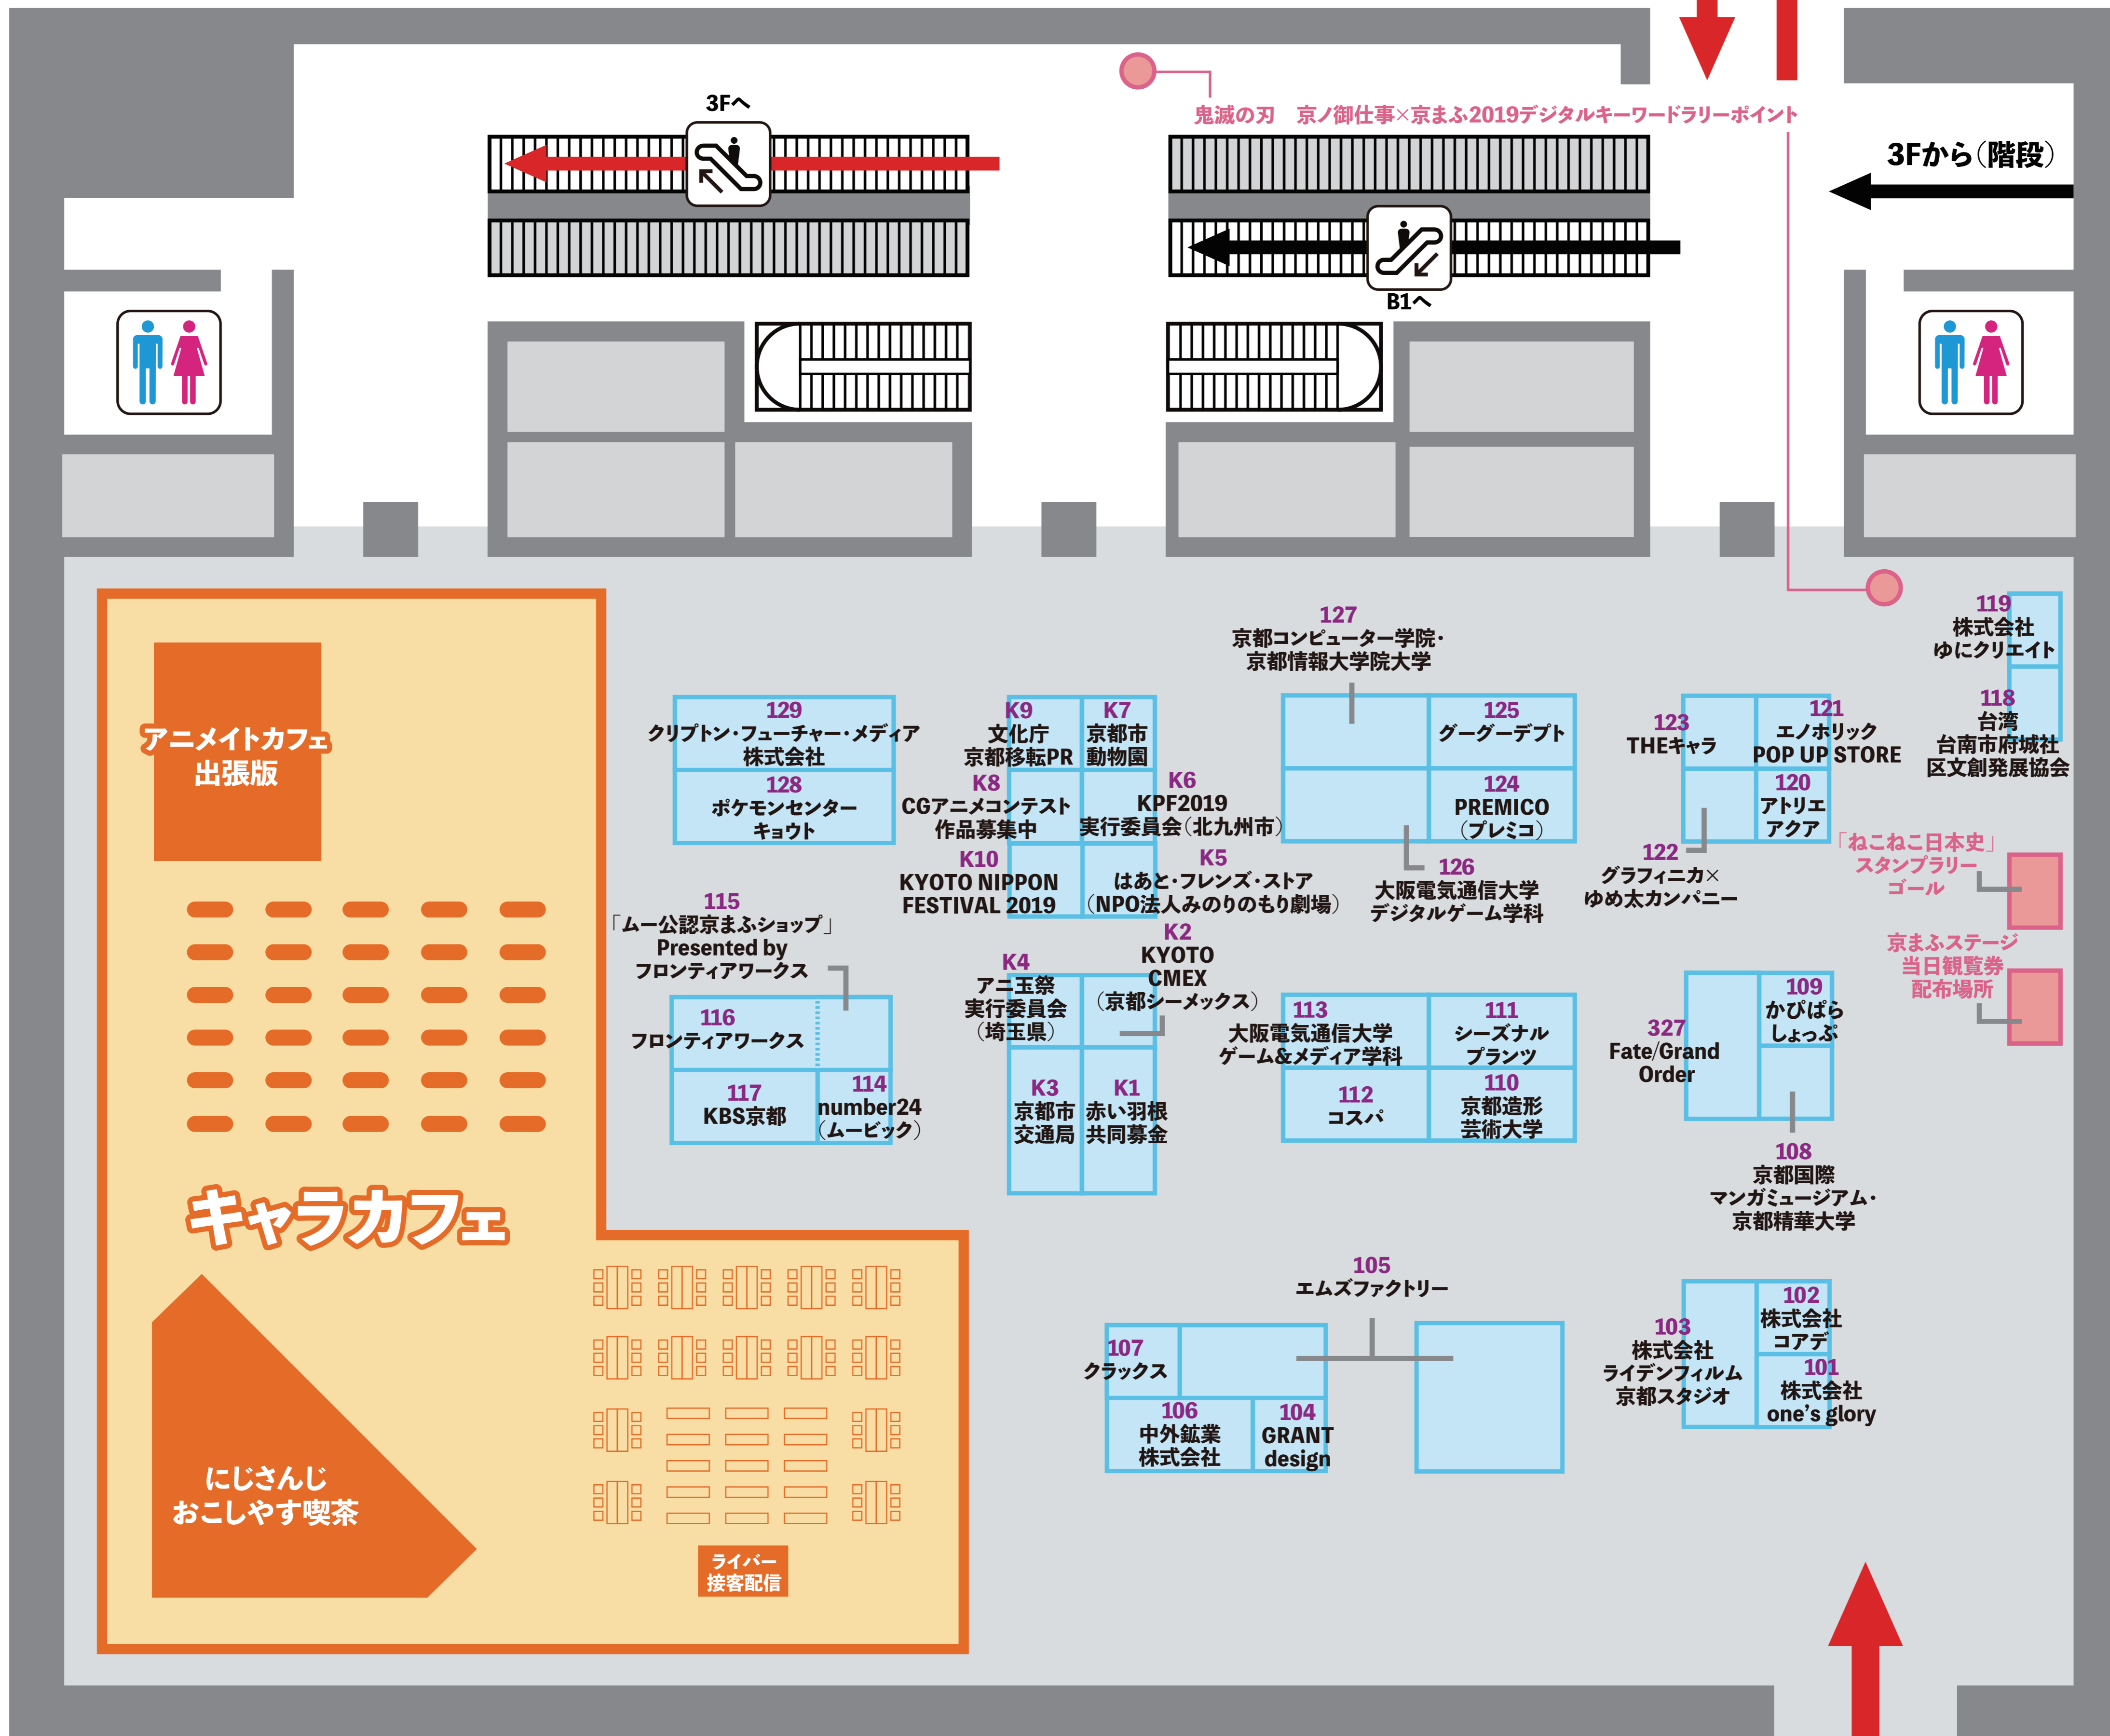

# 1F

再入場口 出口

鬼滅の刃 京ノ御仕事×京まふ2019デジタルキーワードラリーポイント

3Fから(階段)

アニメイトカフェ  
出張版

キャラカフェ

にじさんじ  
おこしやす喫茶

ライブ  
接客配信

126 大阪電気通信大学 デジタルゲーム学科  
113 大阪電気通信大学 ゲーム&メディア学科  
111 シーズナル プランツ  
110 京都造形 芸術大学

122 グラフィニカ×ゆめ太カンパニー

「ねこねこ日本史」スタンプラリー ゴール

京まふステージ 当日観覧券 配布場所

327 Fate/Grand Order  
109 かびばら しょっぷ

108 京都国際マンガミュージアム・京都精華大学

105 エムズファクトリー