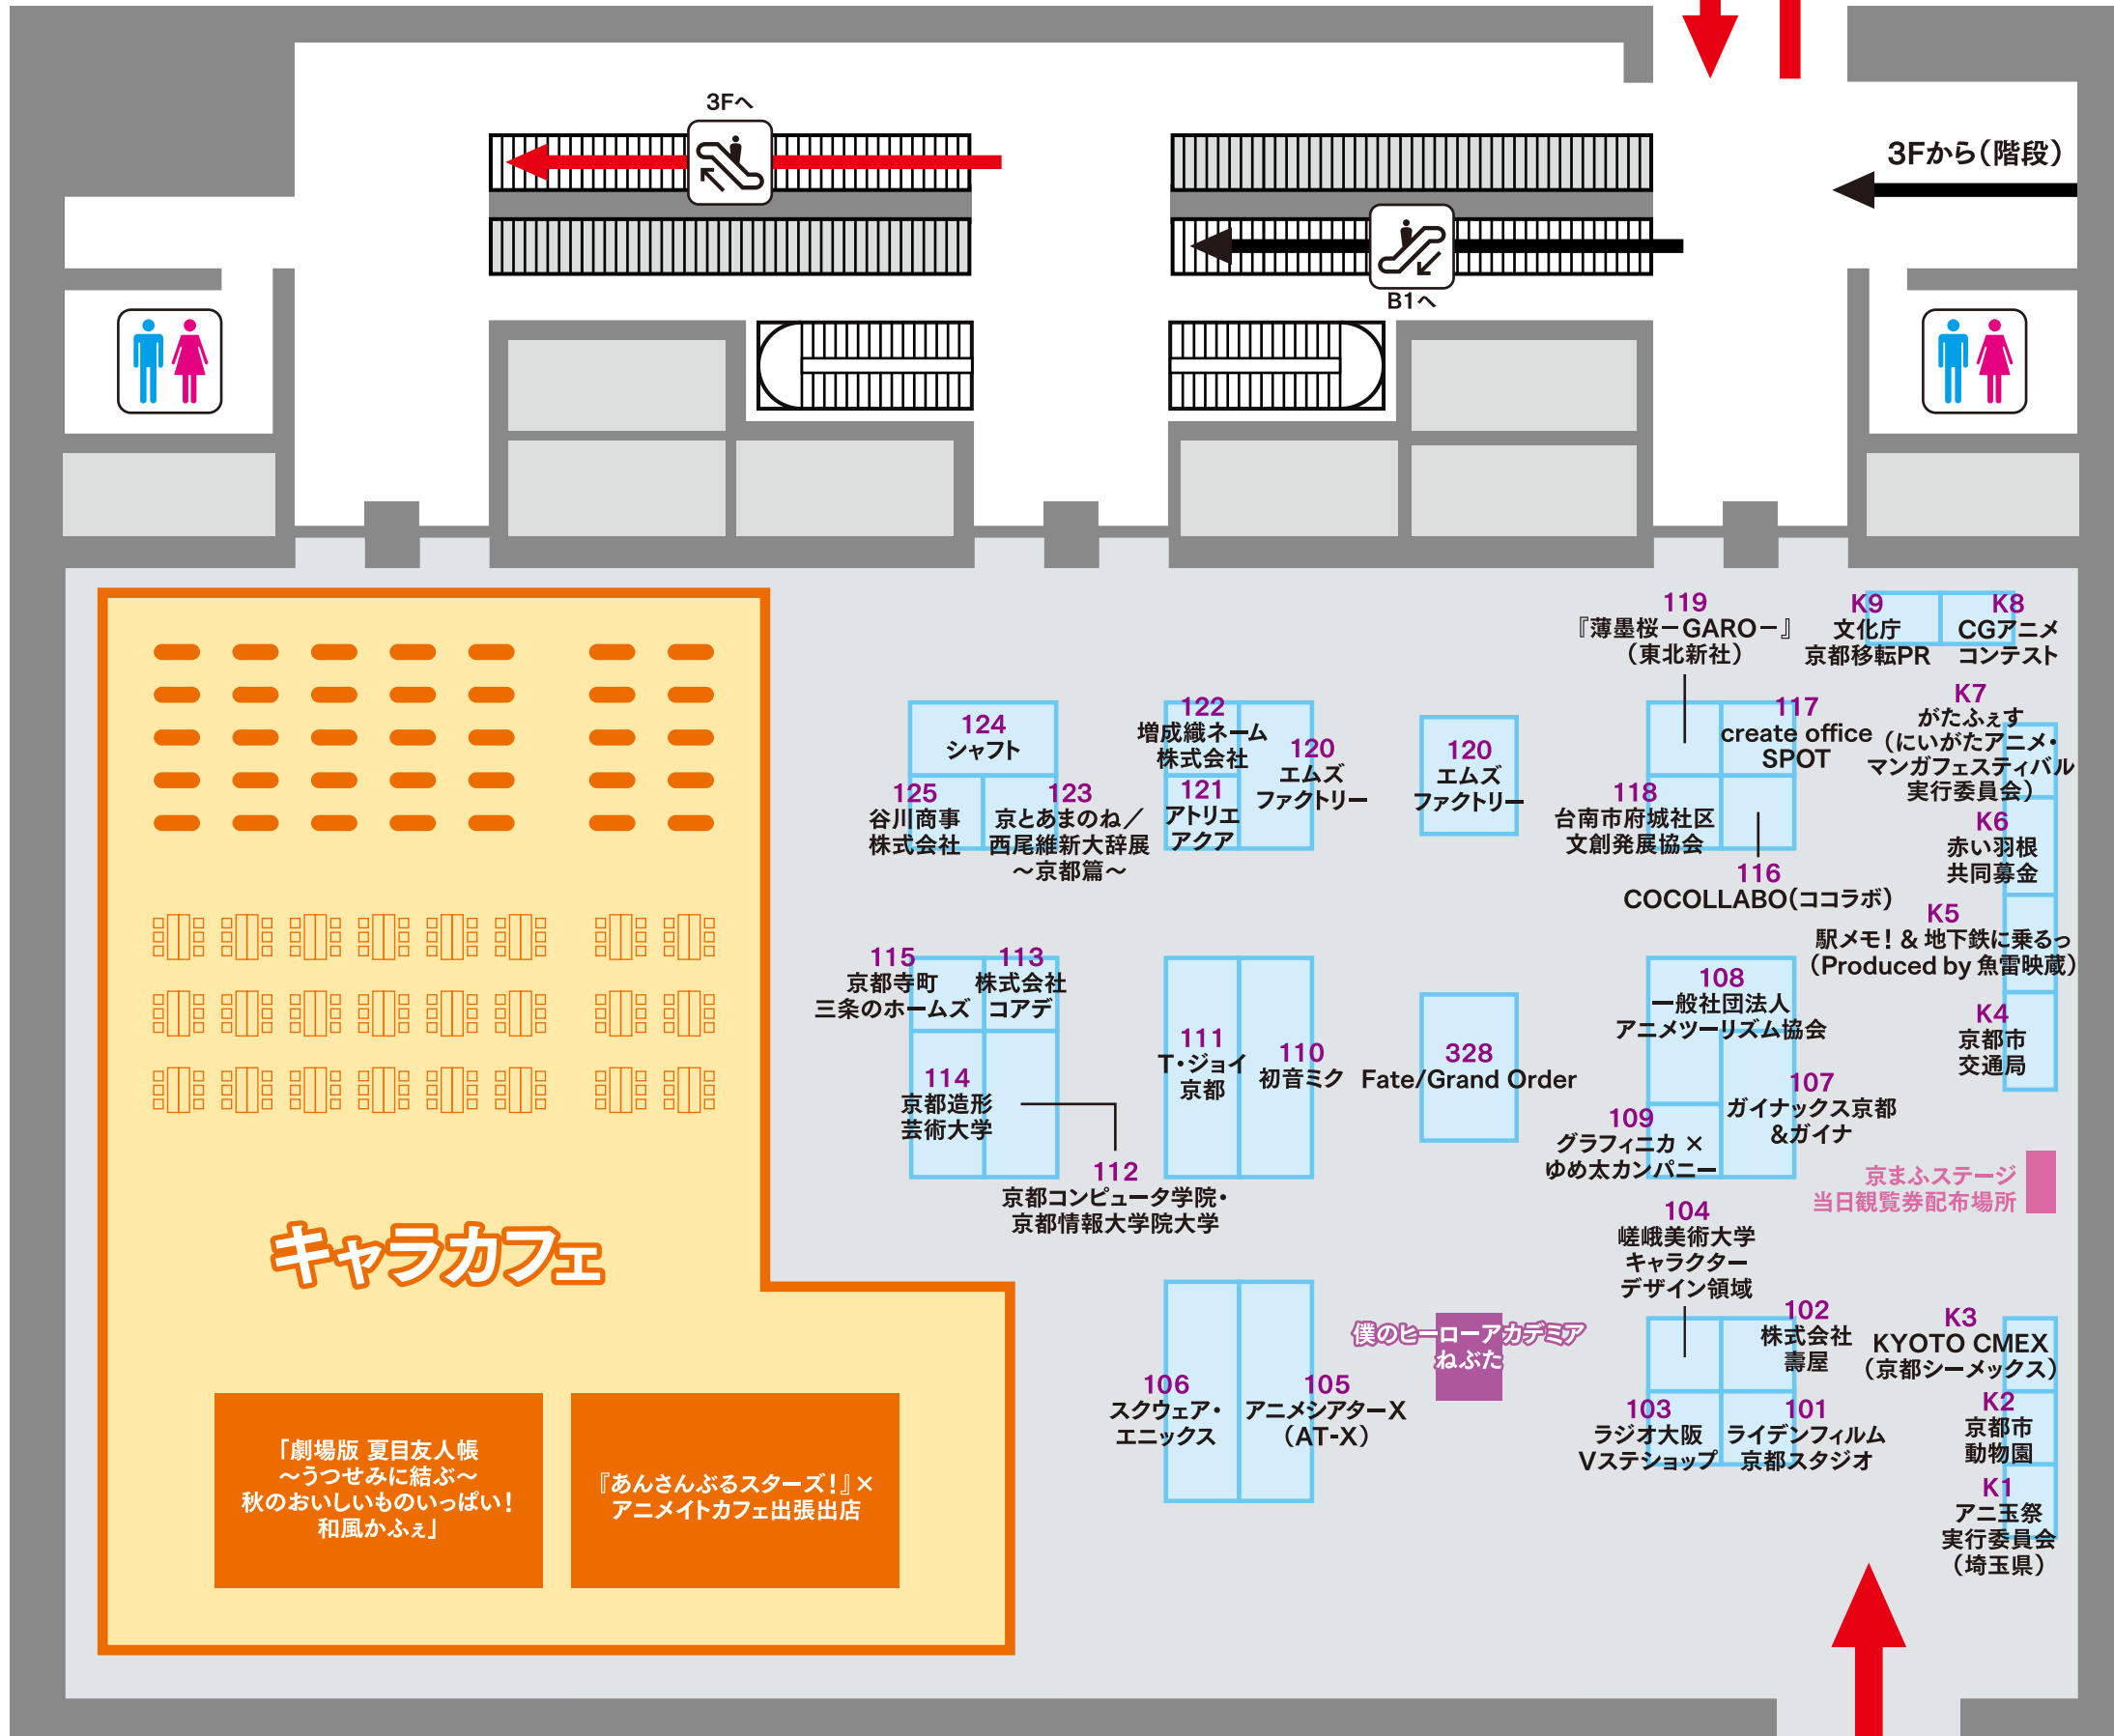

# 1F

再入場口 ↓ ↑ 出口

3Fから(階段)

**キャラカフェ**

「劇場版 夏目友人帳  
～うつせみに結ぶ～  
秋のおいしいものいっぱい!  
和風かふえ」

『あんさんぶるスターズ!』×  
アニメイトカフェ出張出店

- 119 『薄墨桜-GARO-』 (東北新社)
- 124 シャフト
- 125 谷川商事株式会社
- 123 京とあまのね/西尾維新大辞展 ~京都篇~
- 122 増成織ネーム株式会社
- 121 アトリエアクア
- 120 エムズファクトリー
- 118 台南市府城社区文創発展協会
- 117 create office SPOT
- 116 COCOLLABO(ココラボ)
- 115 京都寺町三条のホームズ株式会社
- 114 京都造形芸術大学
- 113 株式会社コアデ
- 112 京都コンピュータ学院・京都情報大学院大学
- 111 T・ジョイ京都
- 110 初音ミク Fate/Grand Order
- 109 グラフィニカ × ゆめ太カンパニー
- 108 一般社団法人アニメツーリズム協会
- 107 ガイナックス京都 & ガイナ
- 106 スクウェア・エニックス
- 105 アニメシアターX (AT-X)
- 104 嵯峨美術大学 キャラクターデザイン領域
- 103 ラジオ大阪 Vステショップ
- 102 株式会社 壽屋
- 101 ライデンフィルム 京都スタジオ
- 9 京まふステージ 当日観覧券配布場所
- K9 文化庁 京都移転PR
- K8 CGアニメ コンテスト
- K7 がたふえす (にいがたアニメ・マンガフェスティバル 実行委員会)
- K6 赤い羽根 共同募金
- K5 駅メモ! & 地下鉄に乗るっ (Produced by 魚雷映蔵)
- K4 京都市交通局
- K3 株式会社 KYOTO CMEX (京都シーメックス)
- K2 京都市動物園
- K1 アニ玉祭 実行委員会 (埼玉県)

入場口